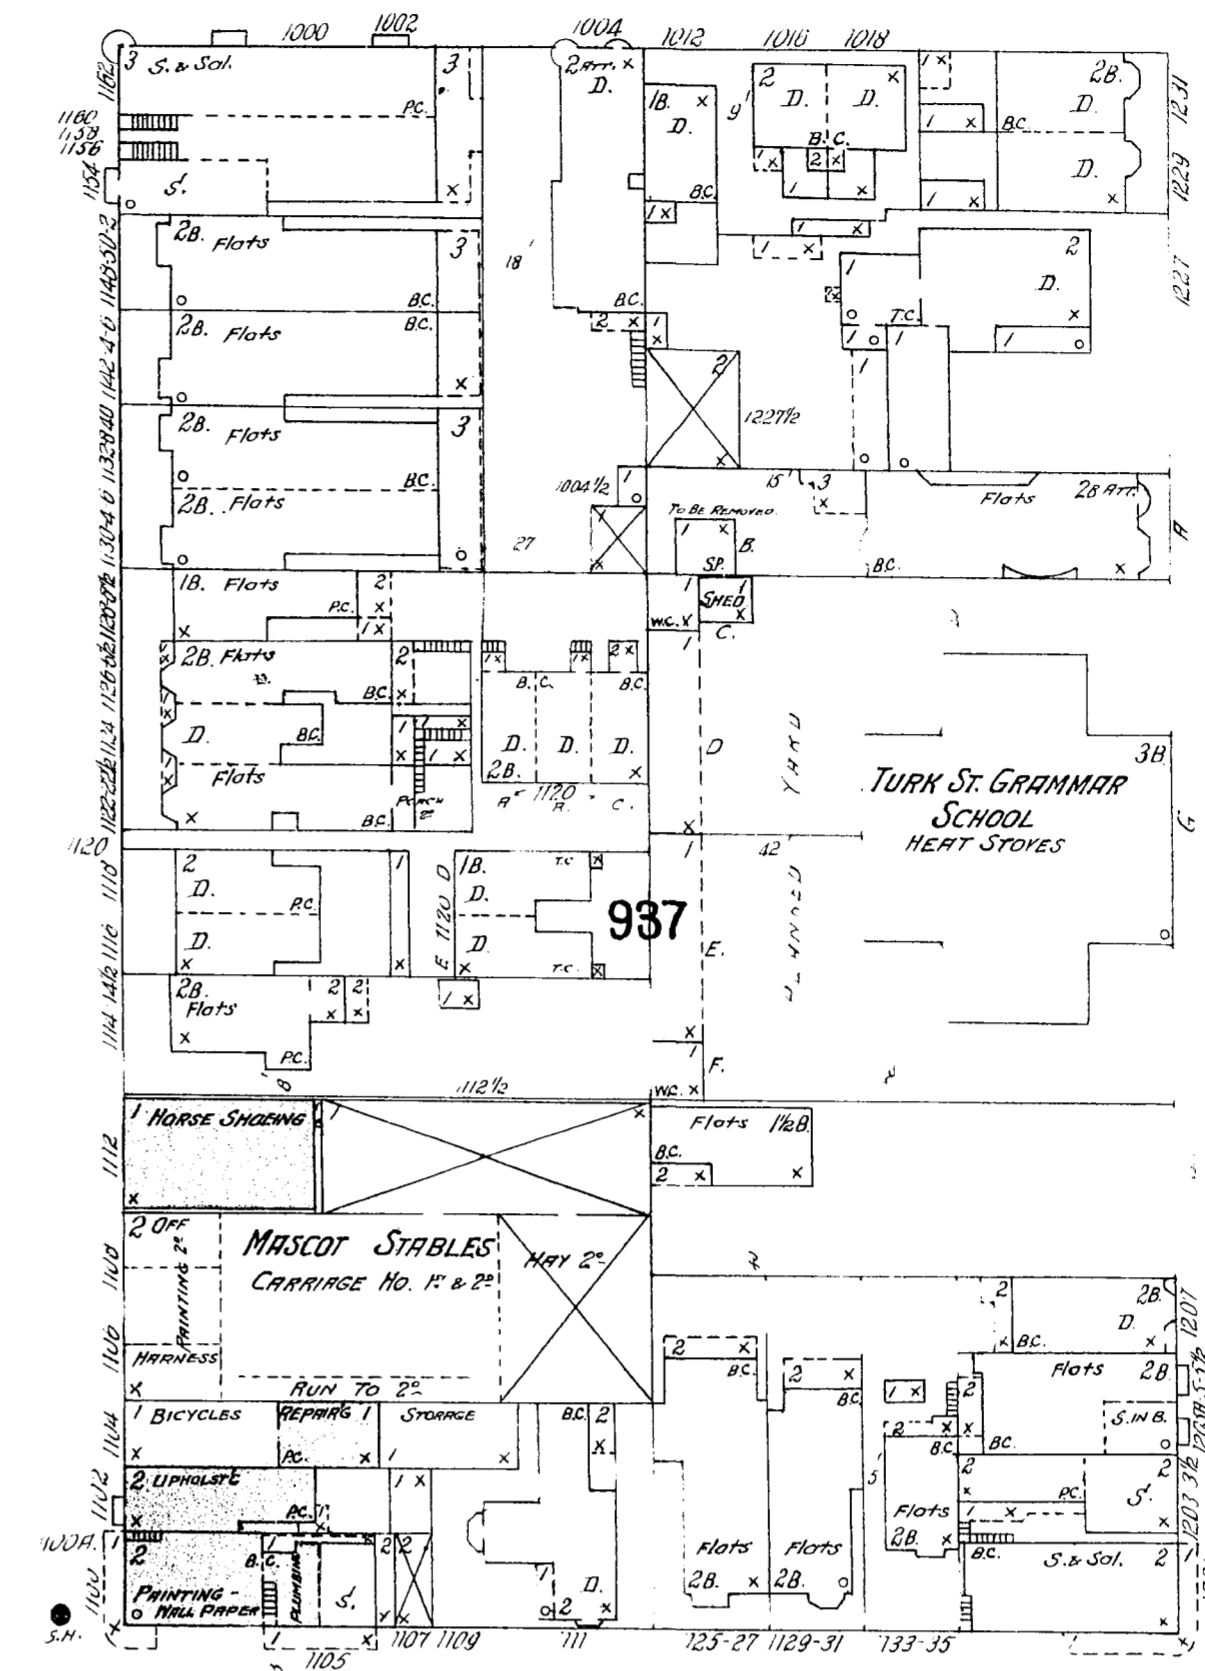

310

ST.

WEBSTER

ST.

AV. 689 ft. wide

ST.

SI

288287

BUCHANAN

689 ft wide

289

MCALLISTER

GOLDEN GATE

TURK

272

JEFFERSON SQ.