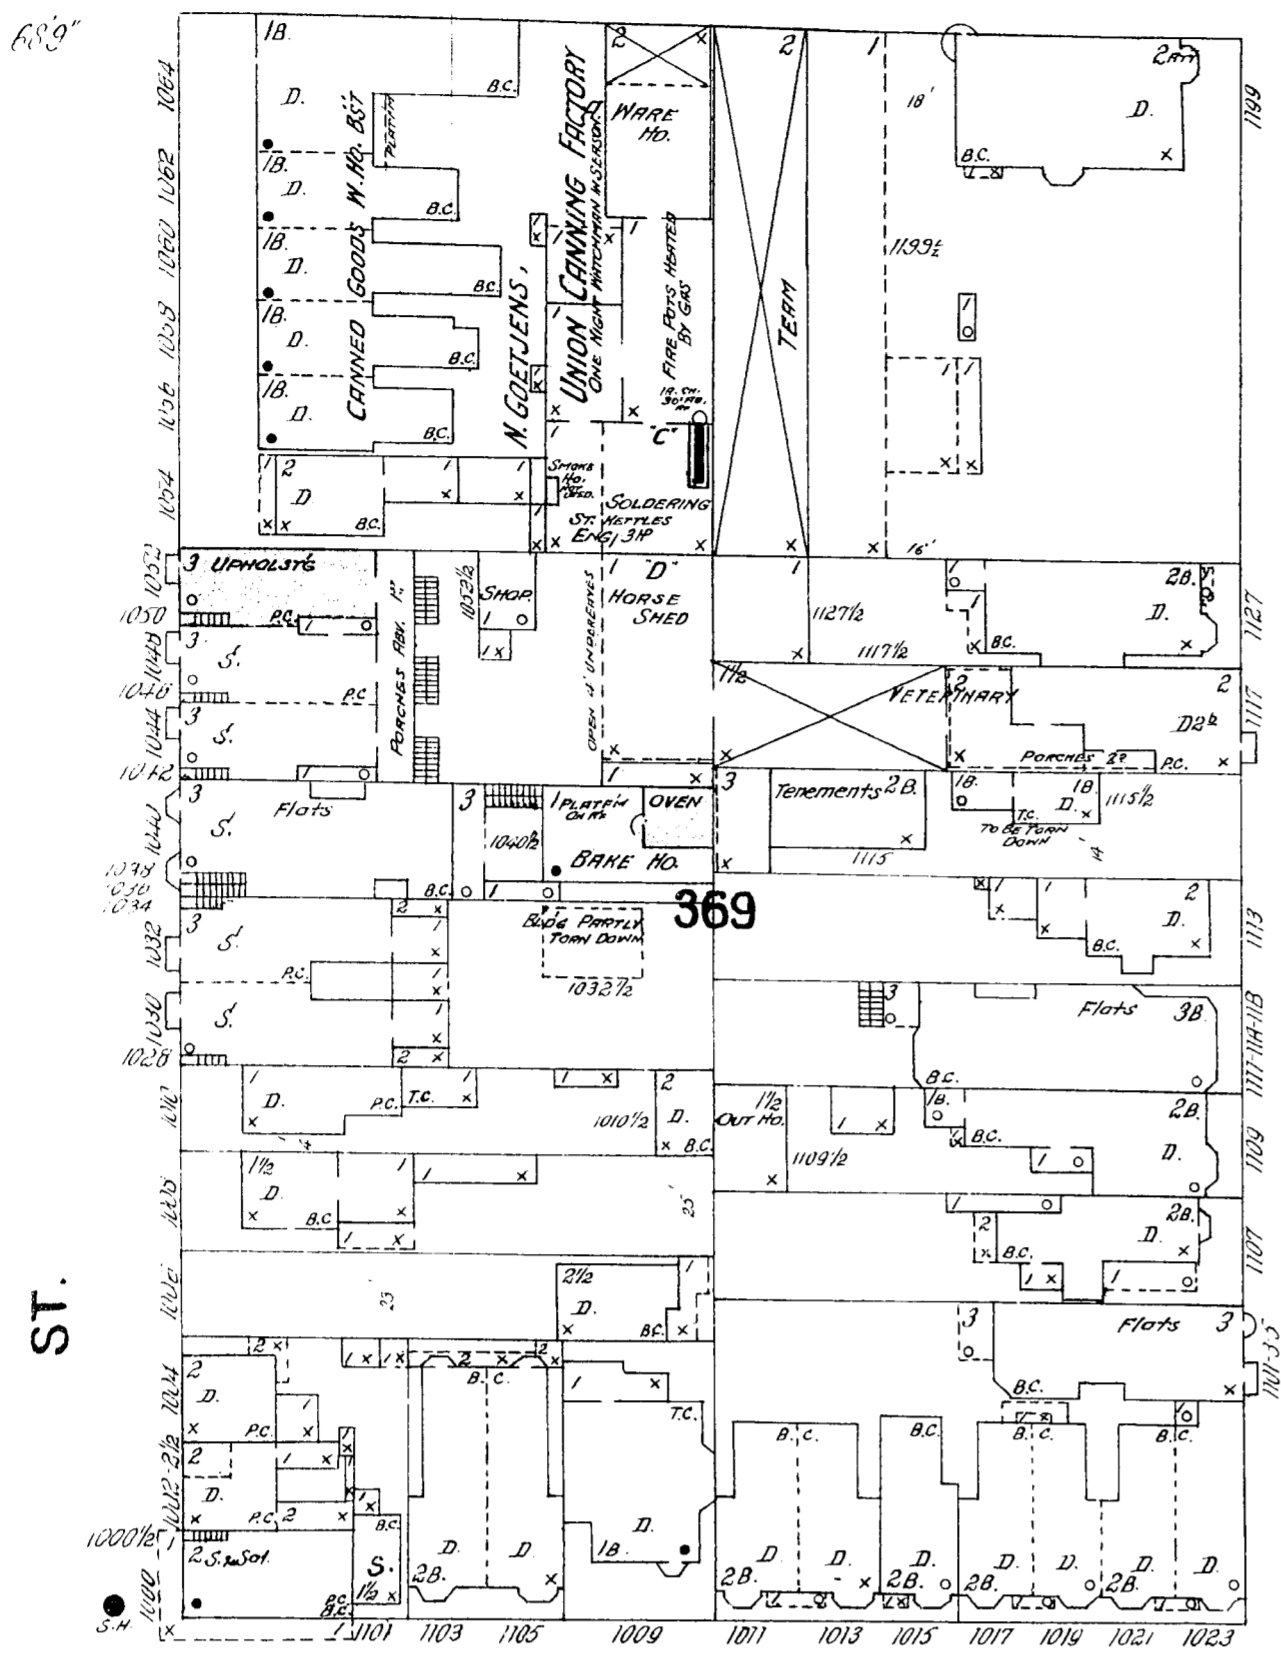

310

ST.

WEBSTER

ST.

AV. 689 ft. wide

ST.

SI

288287

BUCHANAN

689 ft wide

289

MCALLISTER

GOLDEN GATE

TURK

272

JEFFERSON SQ.