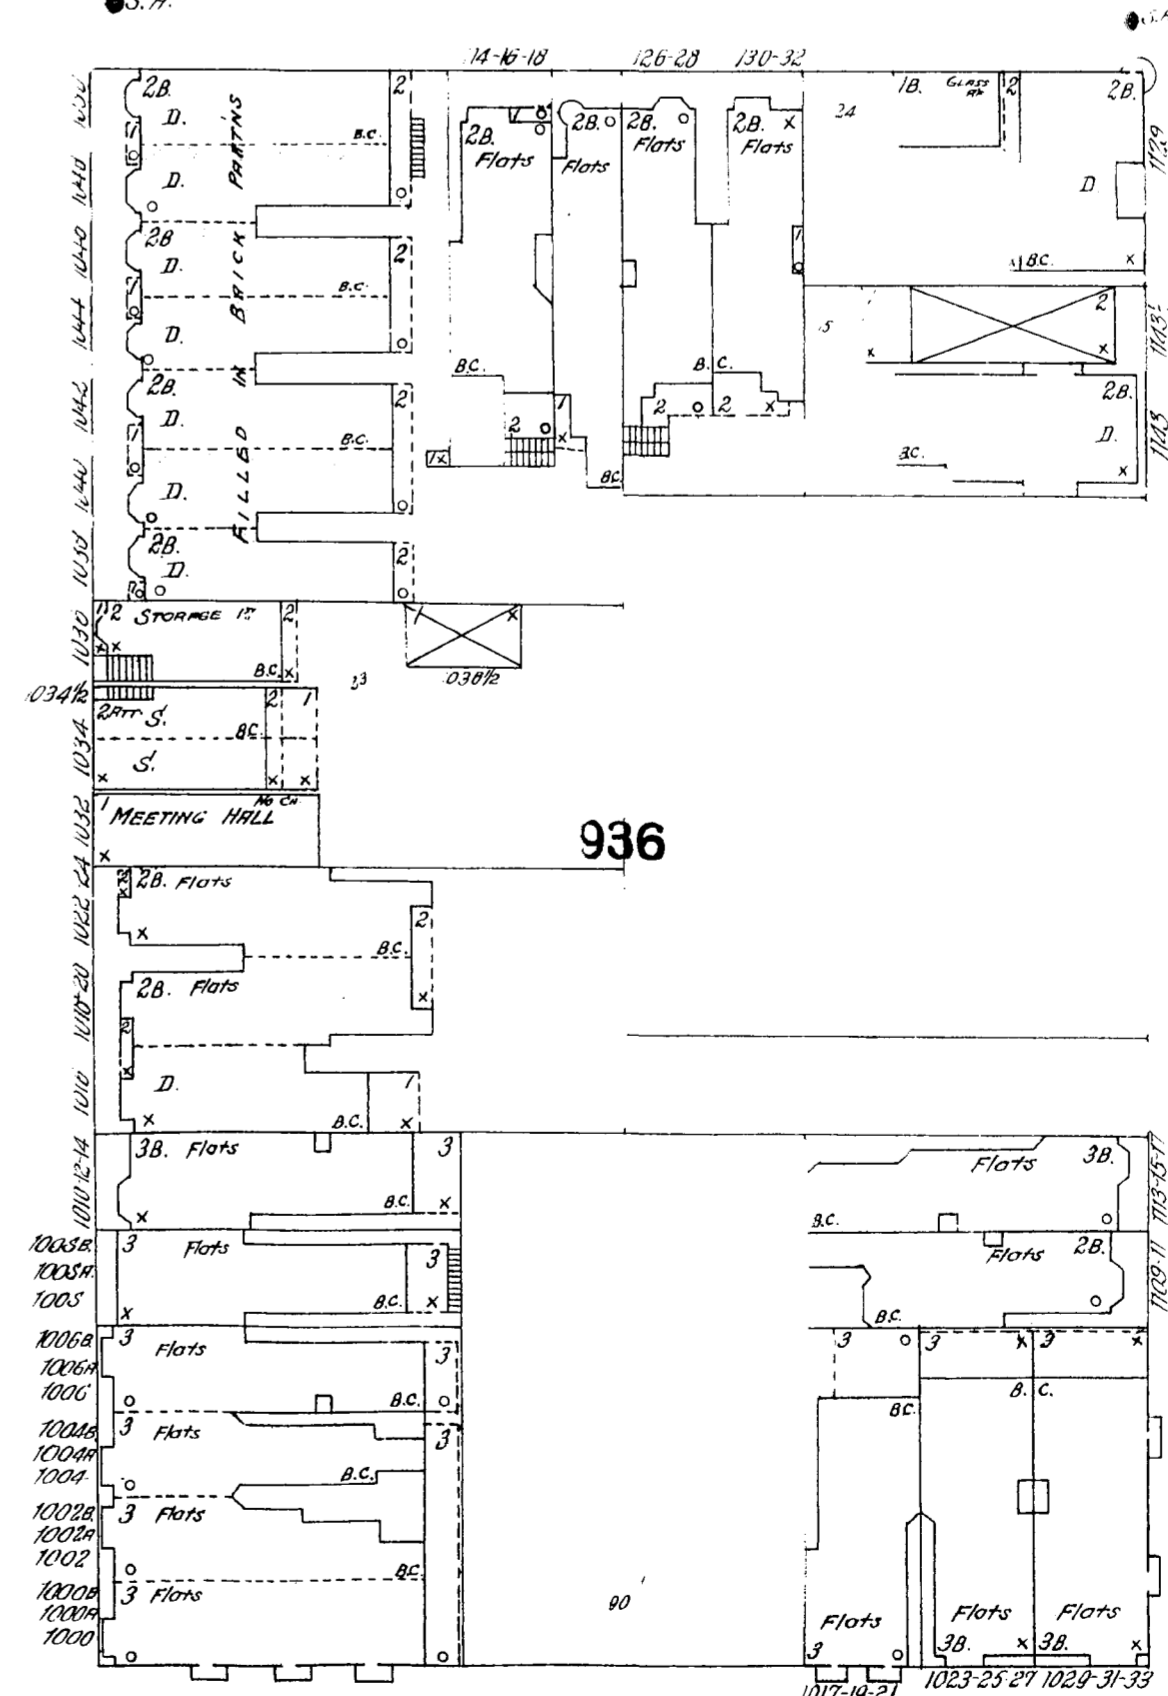

310

ST.

WEBSTER

ST.

AV. 689 ft. wide

ST.

SI

288287

BUCHANAN

689 ft wide

289

MCALLISTER

GOLDEN GATE

TURK

272

JEFFERSON SQ.