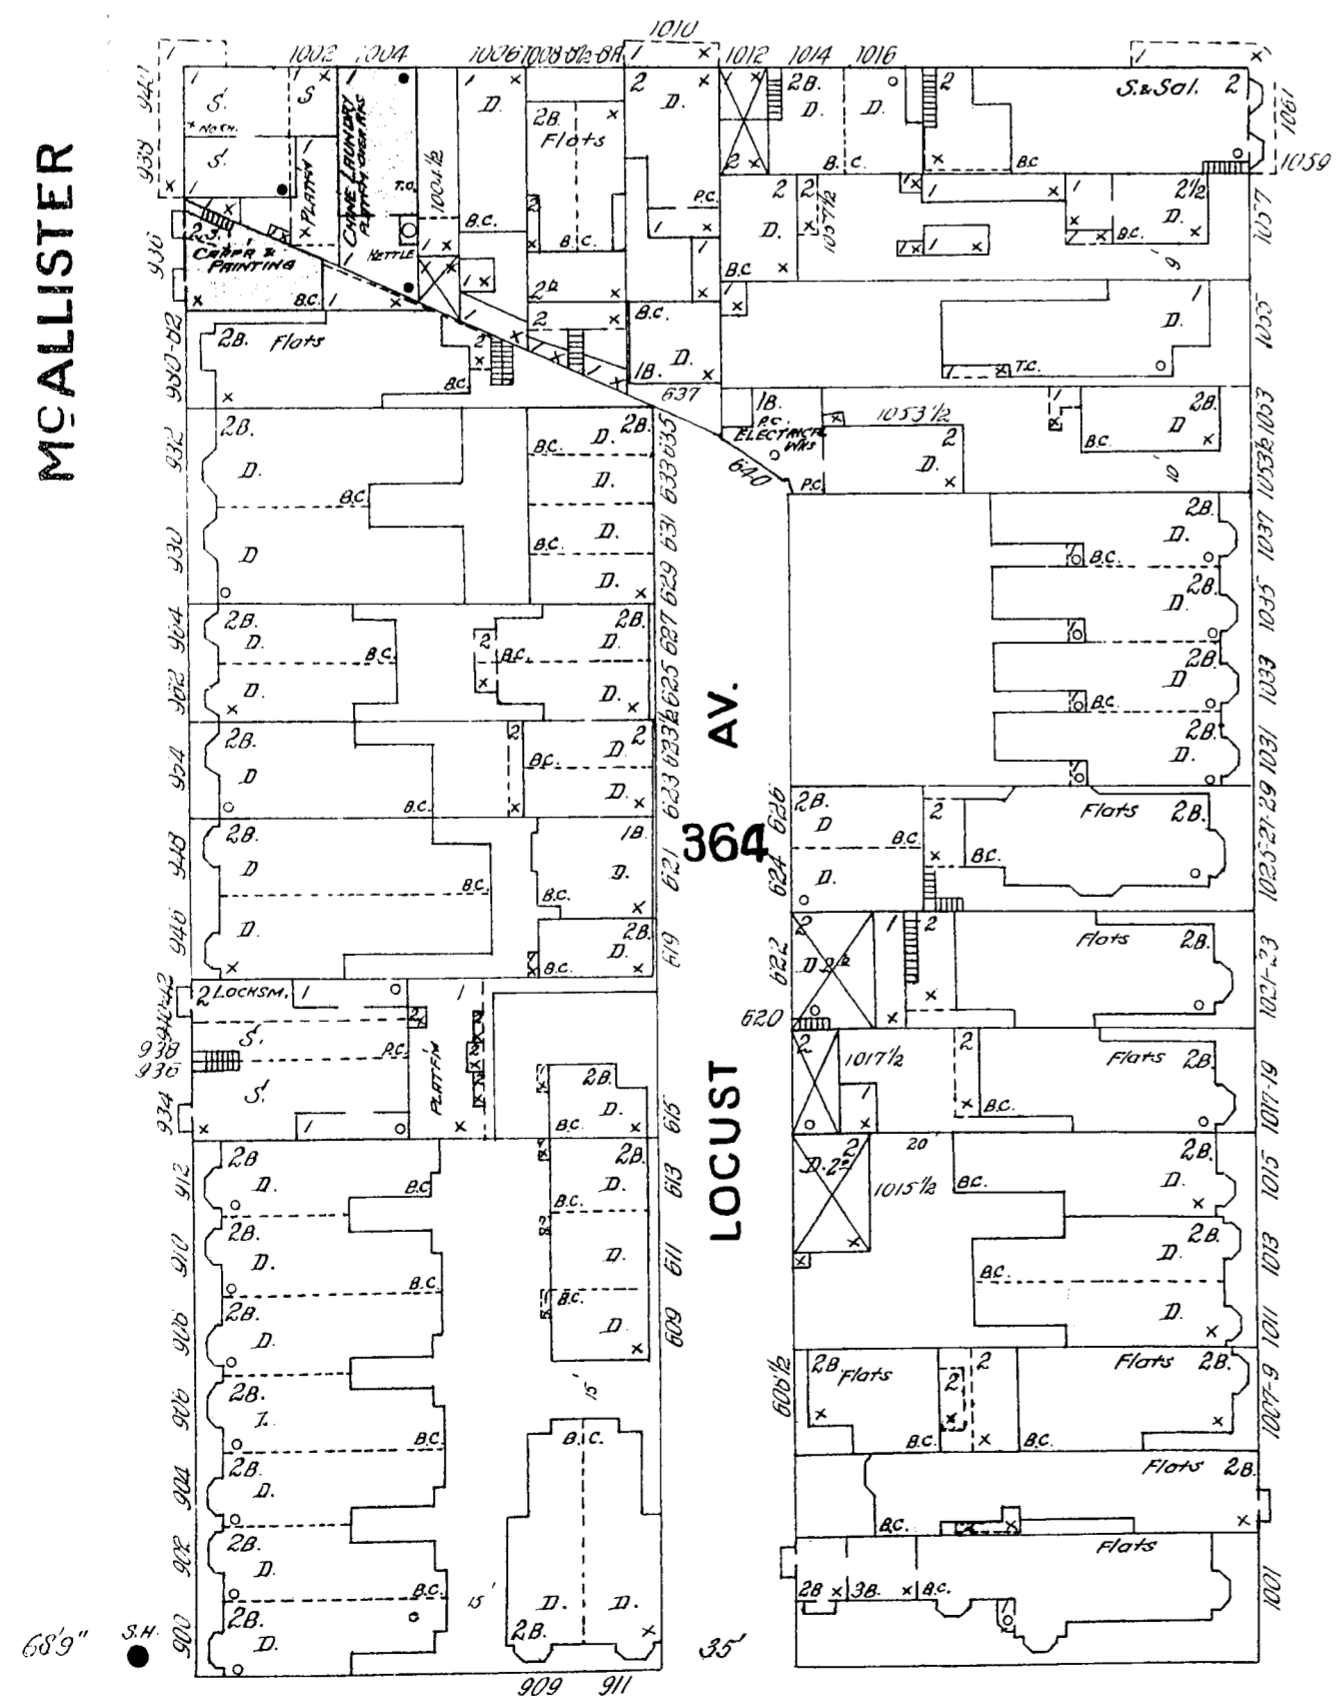

310

ST.

WEBSTER

ST.

AV. 689 ft. wide

ST.

SI

288287

BUCHANAN

689 ft wide

289

MCALLISTER

GOLDEN GATE

TURK

272

JEFFERSON SQ.