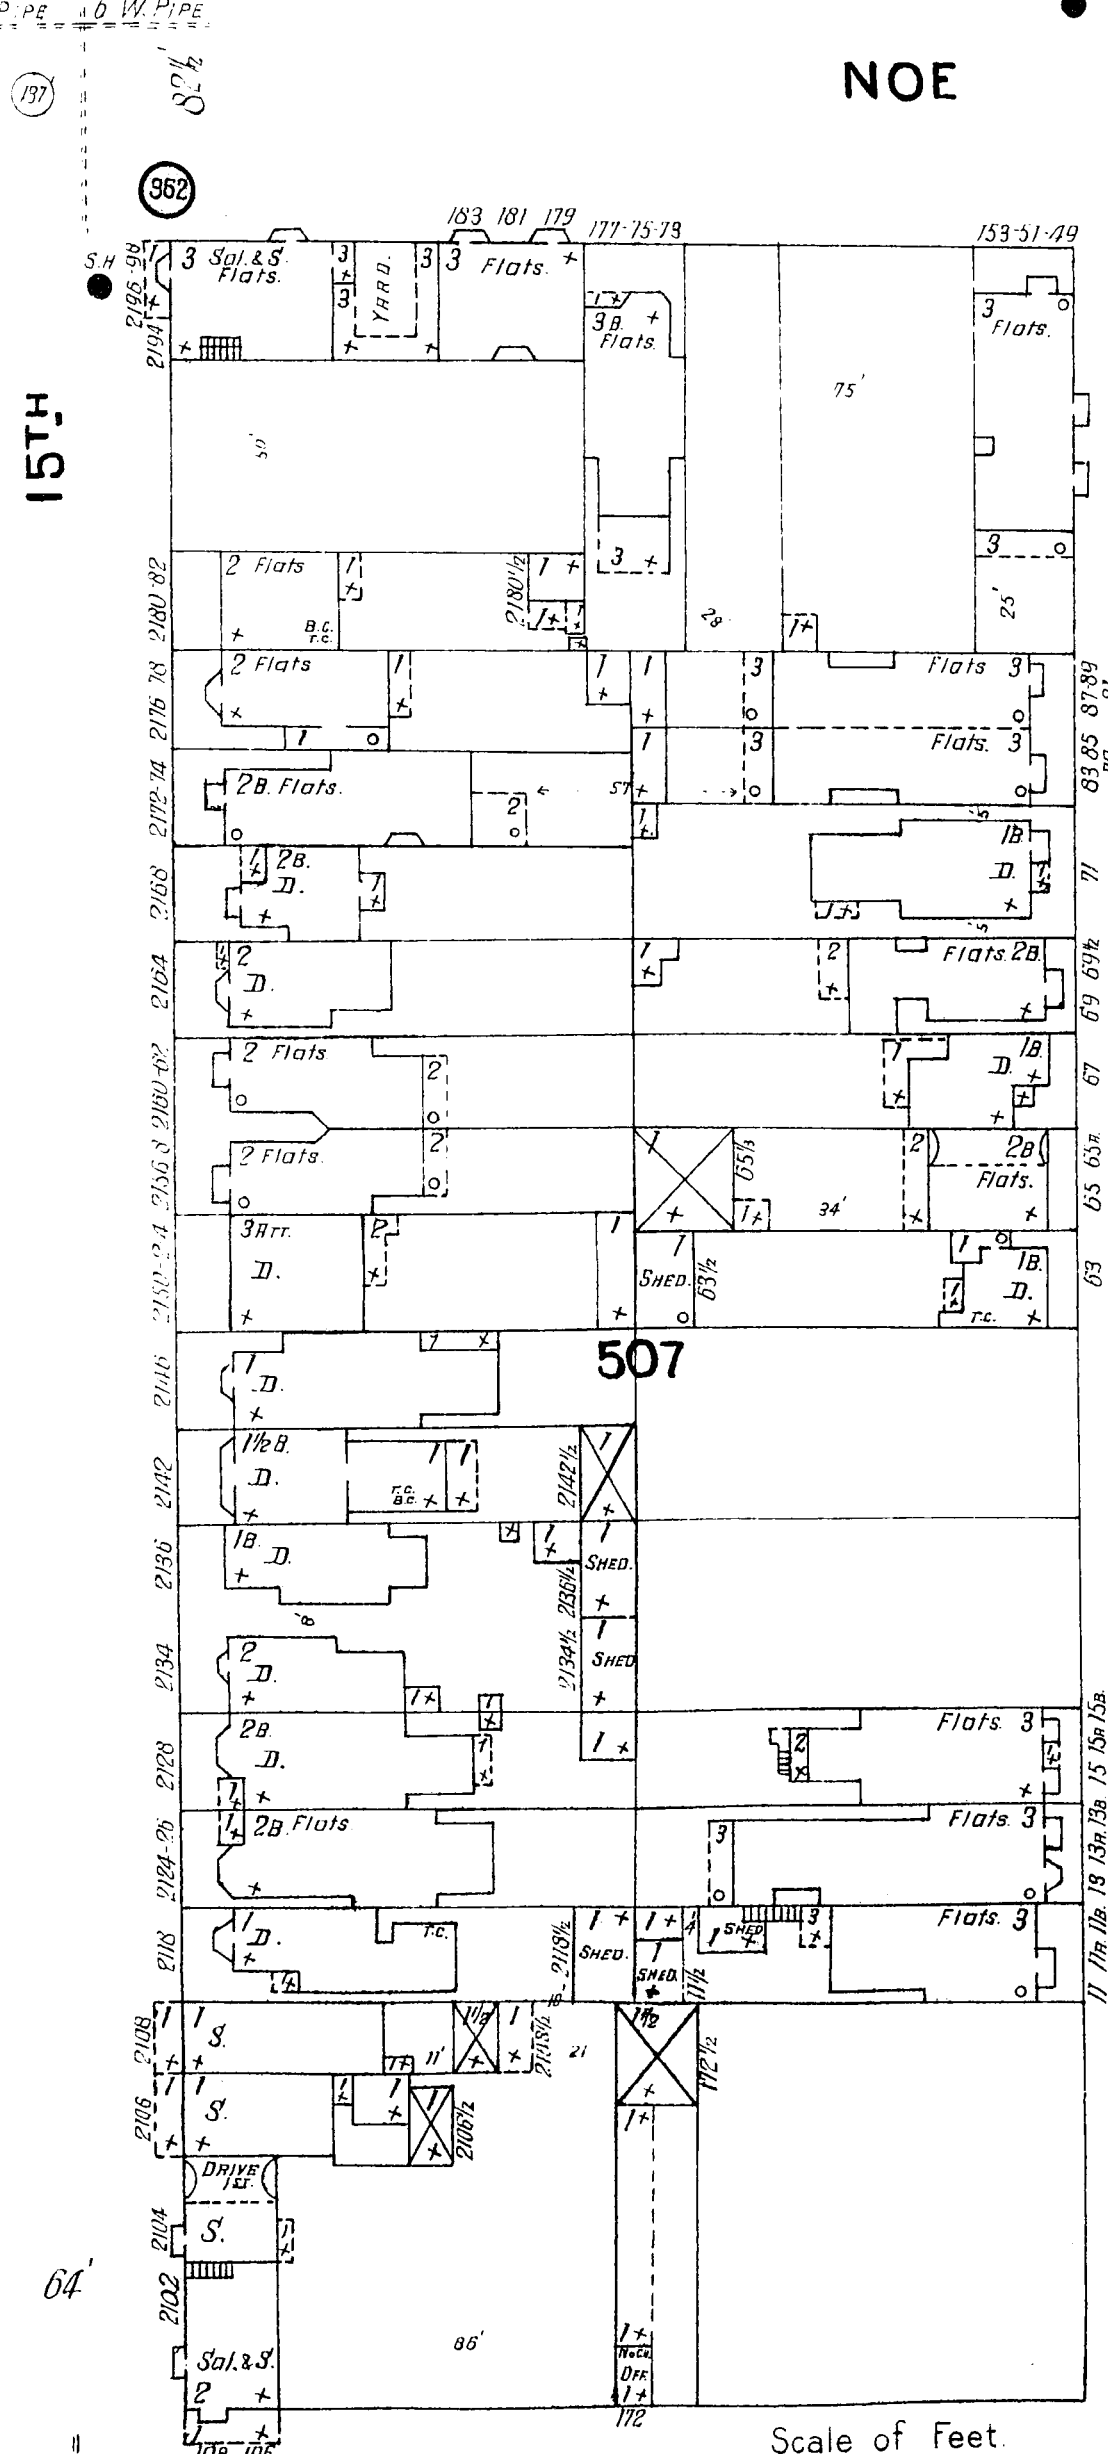

8" W. PIPE
16" W. PIPE
S.H.
64'

SEBASTIAN CASTRO
414
V O I U M E F O U R .
S.H.
64'

8" W. PIPE
16" W. PIPE
S.H.
64'

326

60 ft wide.

303

SANCHEZ

267

ST.

327

14th

6" W. PIPE
S.H.
64'

MARKET ST.

8" W. PIPE
6" W. PIPE
S.H.
64'

5795