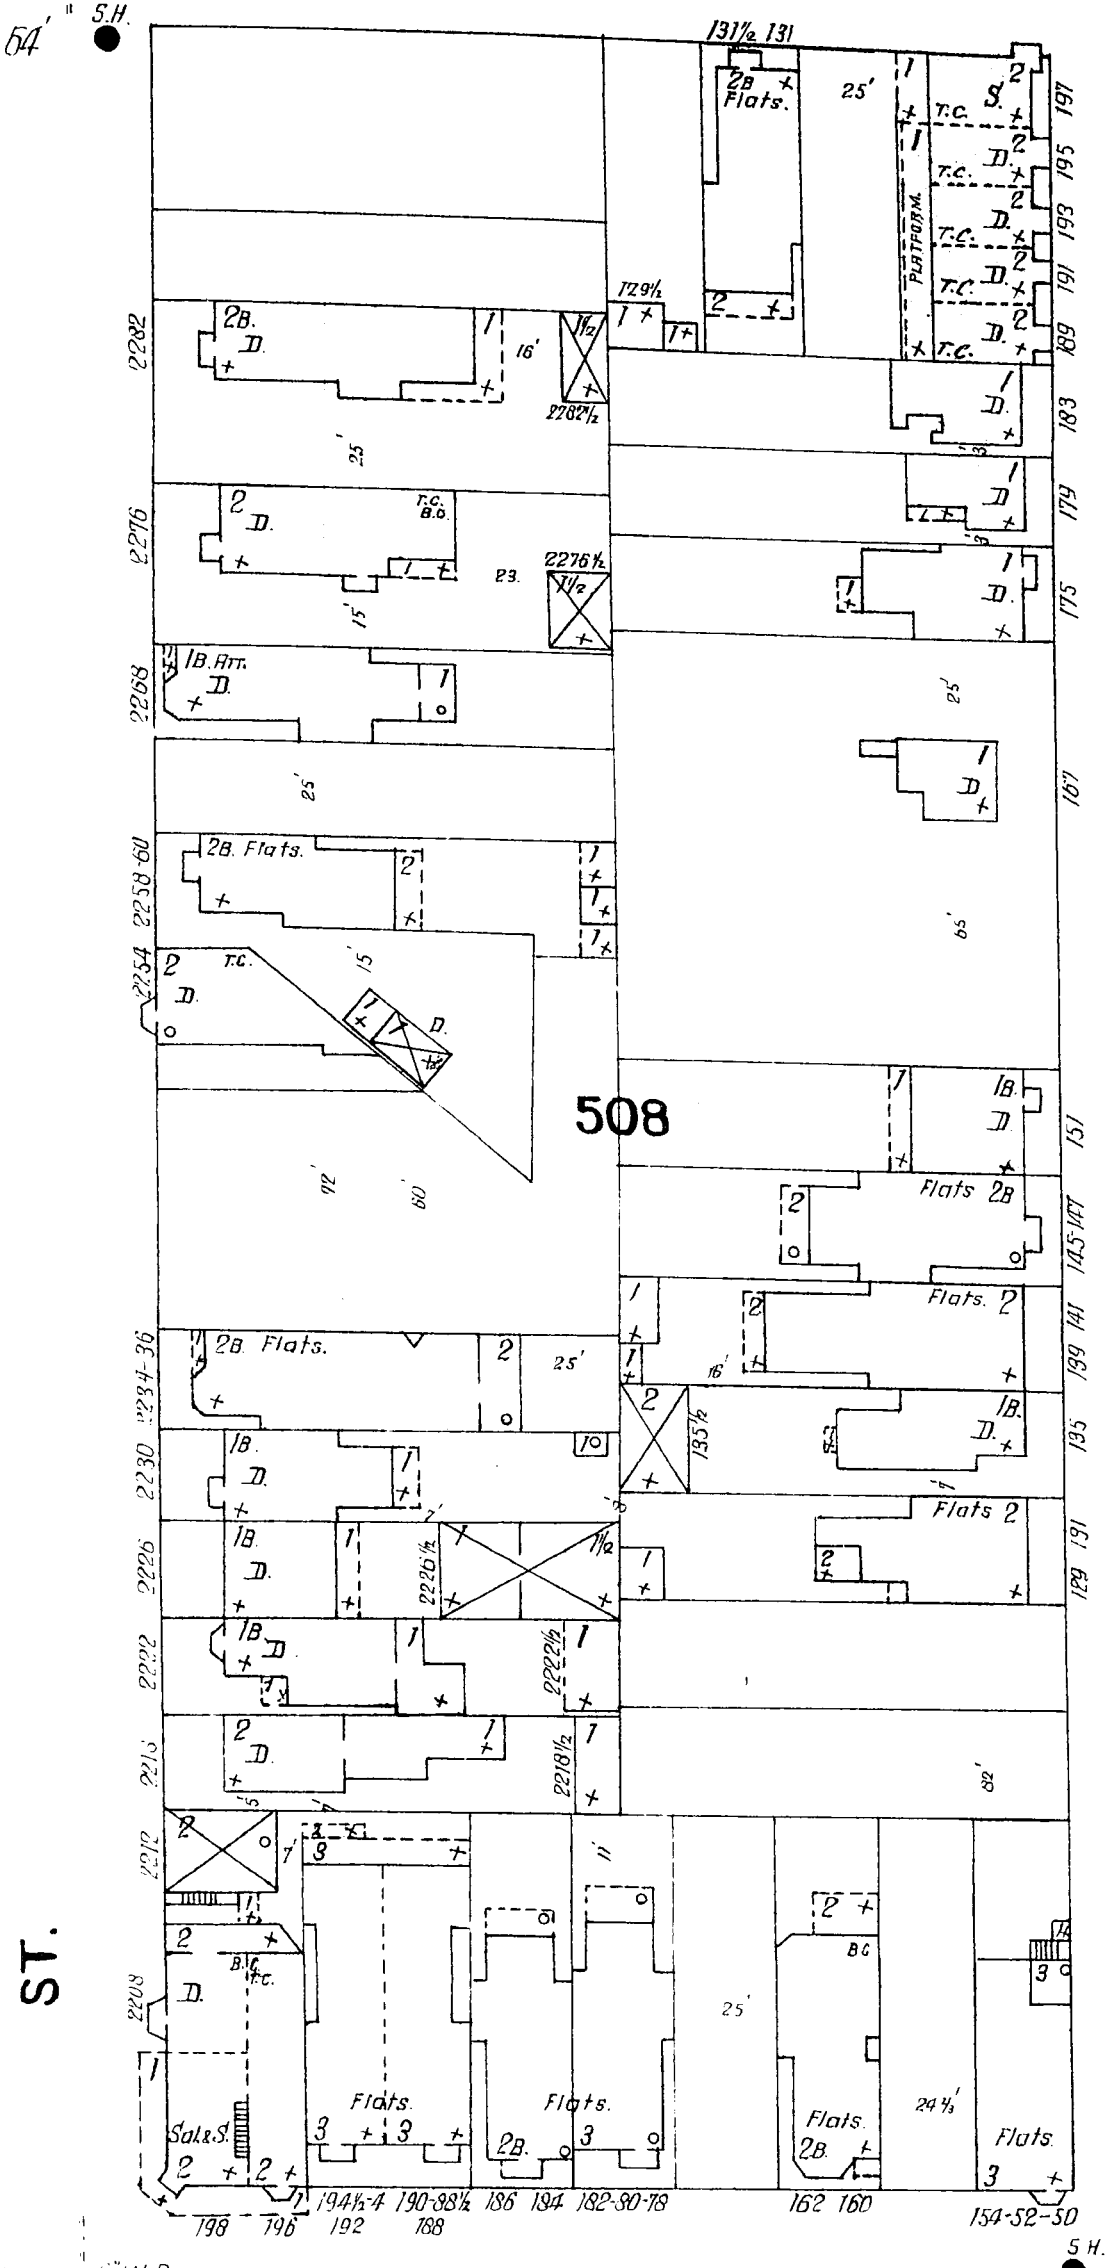

8" W. PIPE
16" W. PIPE
S.H.
64'

SEBASTIAN CASTRO
414
V O I U M E F O U R .
S.H.
64'

8" W. PIPE
16" W. PIPE
S.H.
64'

326

60 ft wide.

303

SANCHEZ

267

ST.

327

14th

6" W. PIPE
S.H.
64'

MARKET ST.

8" W. PIPE
6" W. PIPE
S.H.
64'

5795