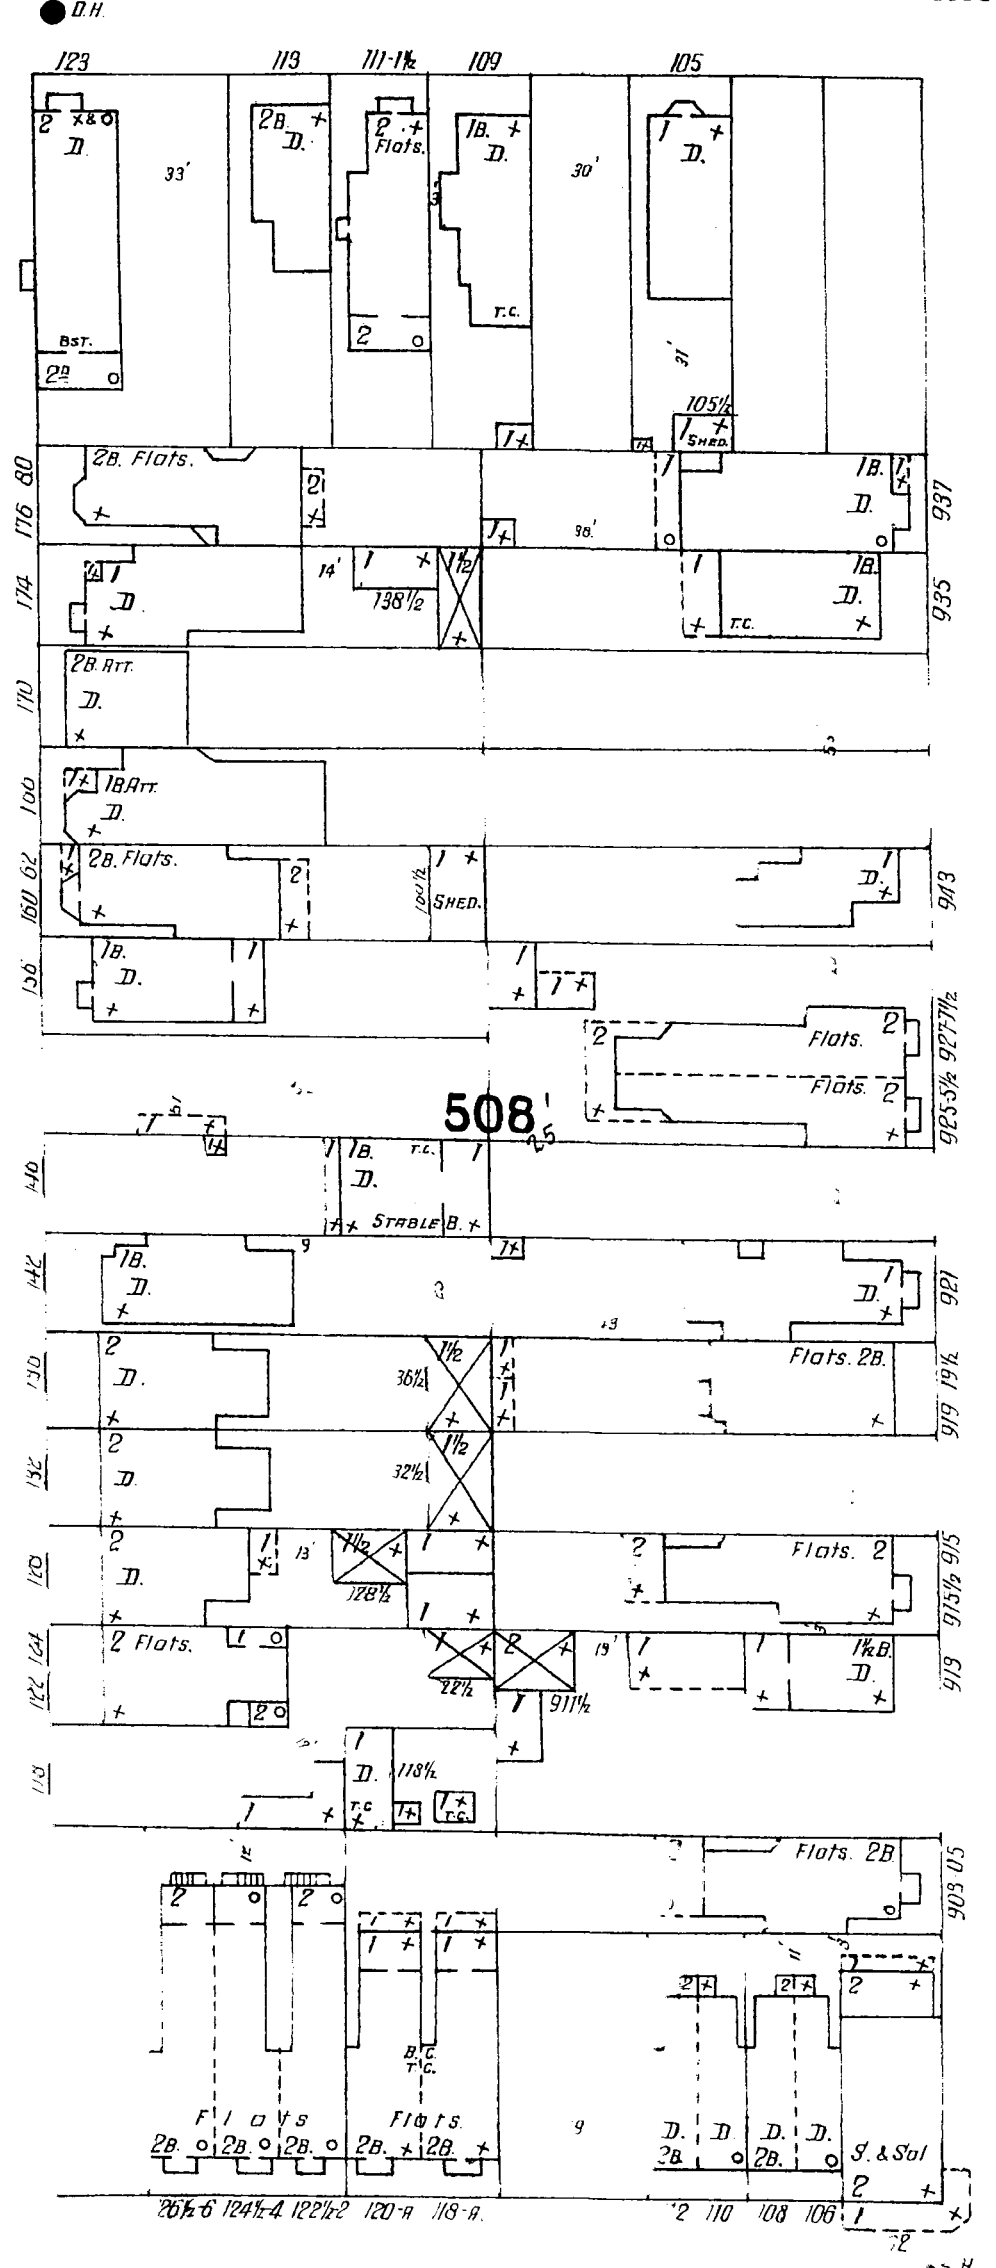

8" W. PIPE
16" W. PIPE
S.H.
64'

SEBASTIAN CASTRO
414
V O I U M E F O U R .
S.H.
64'

8" W. PIPE
16" W. PIPE
S.H.
64'

326

60 ft wide.

303

SANCHEZ

267

ST.

327

14th

6" W. PIPE
S.H.
64'

MARKET ST.

8" W. PIPE
6" W. PIPE
S.H.
64'

5795