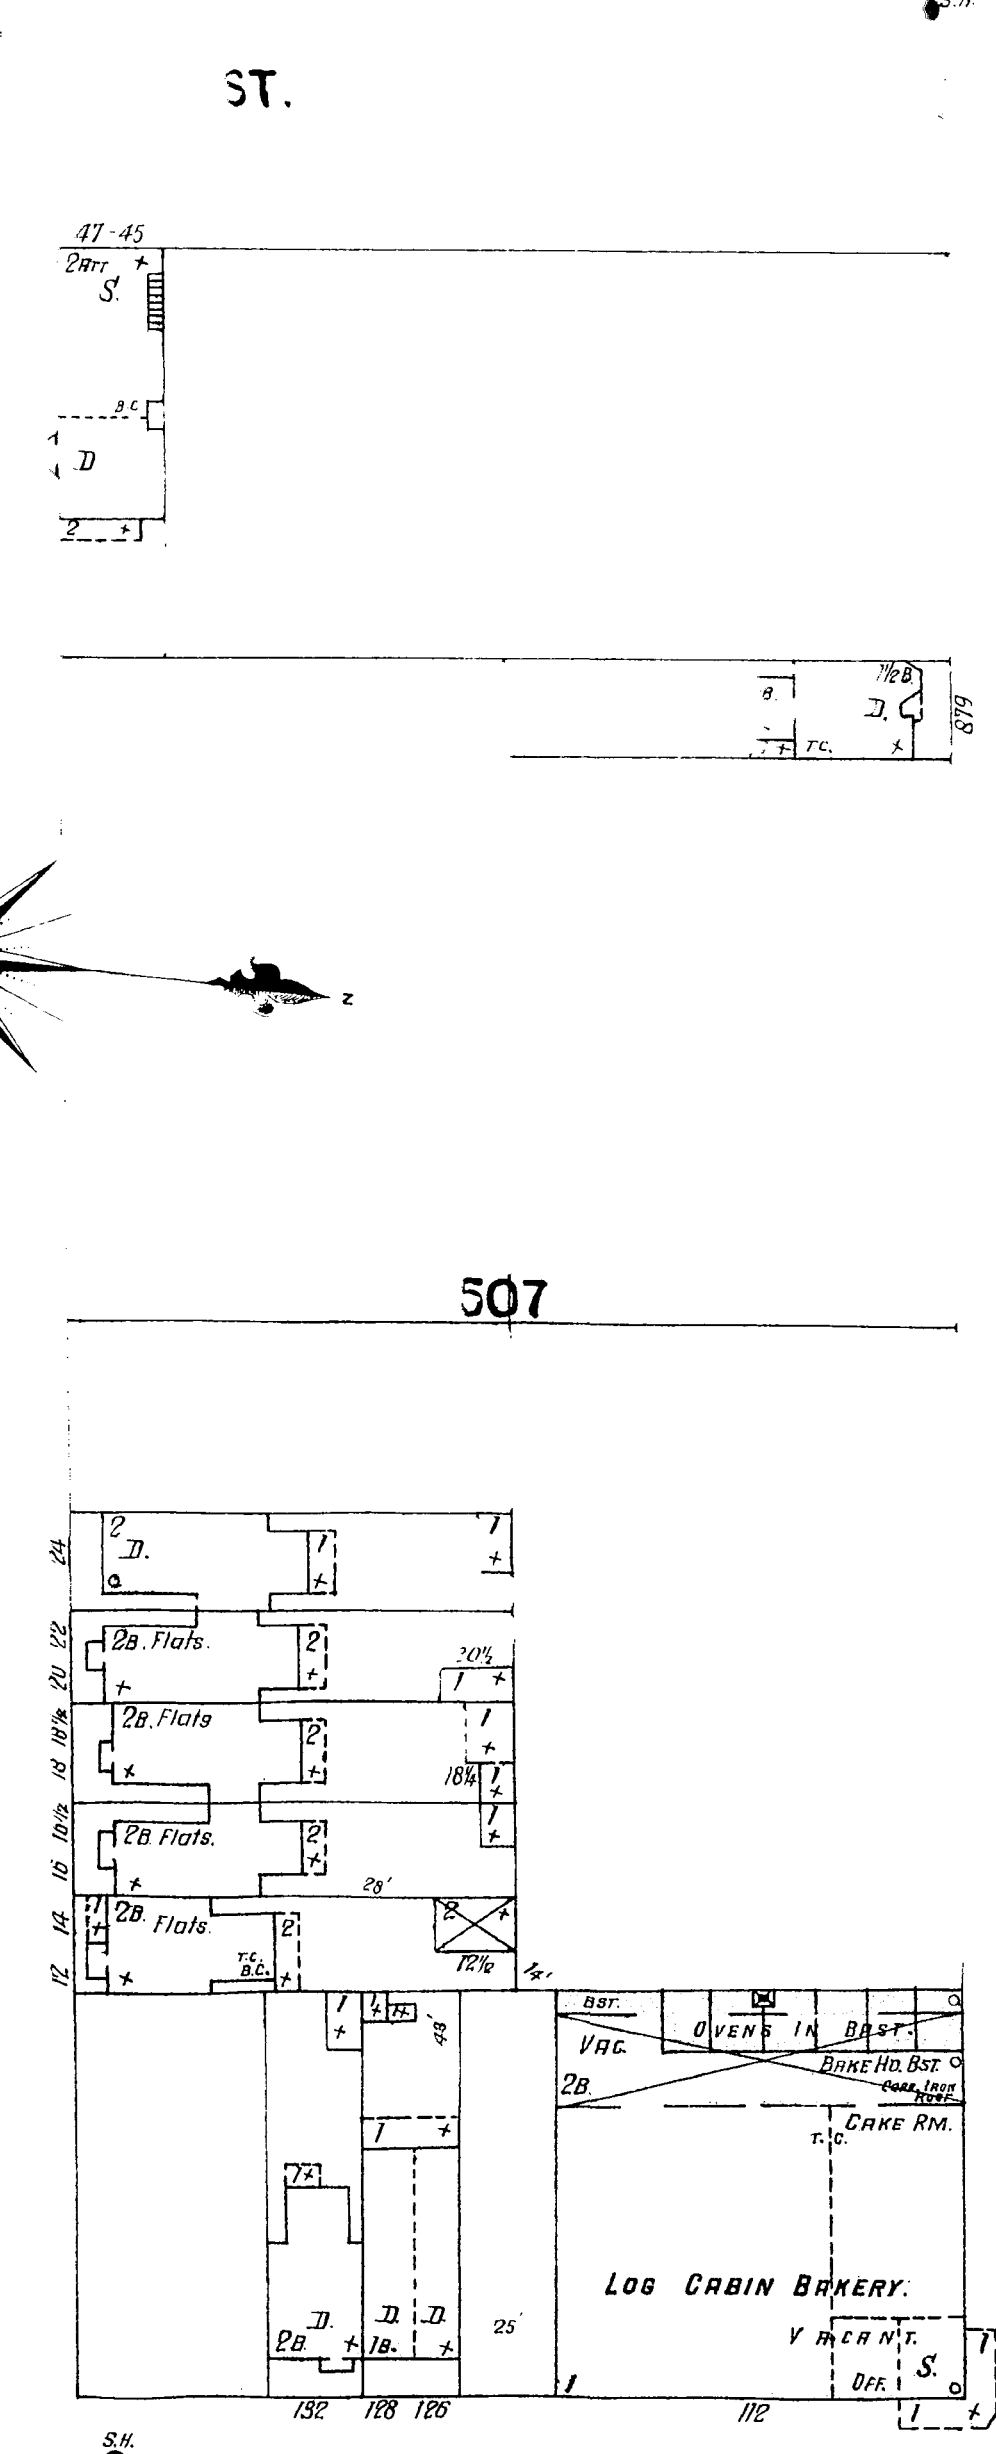

8" W. PIPE
16" W. PIPE
S.H.
64'

SEBASTIAN CASTRO
414
V O I U M E F O U R .
S.H.
64'

8" W. PIPE
16" W. PIPE
S.H.
64'

326

60 ft wide.

303

SANCHEZ

267

ST.

327

14th

6" W. PIPE
S.H.
64'

MARKET ST.

8" W. PIPE
6" W. PIPE
S.H.
64'

5795