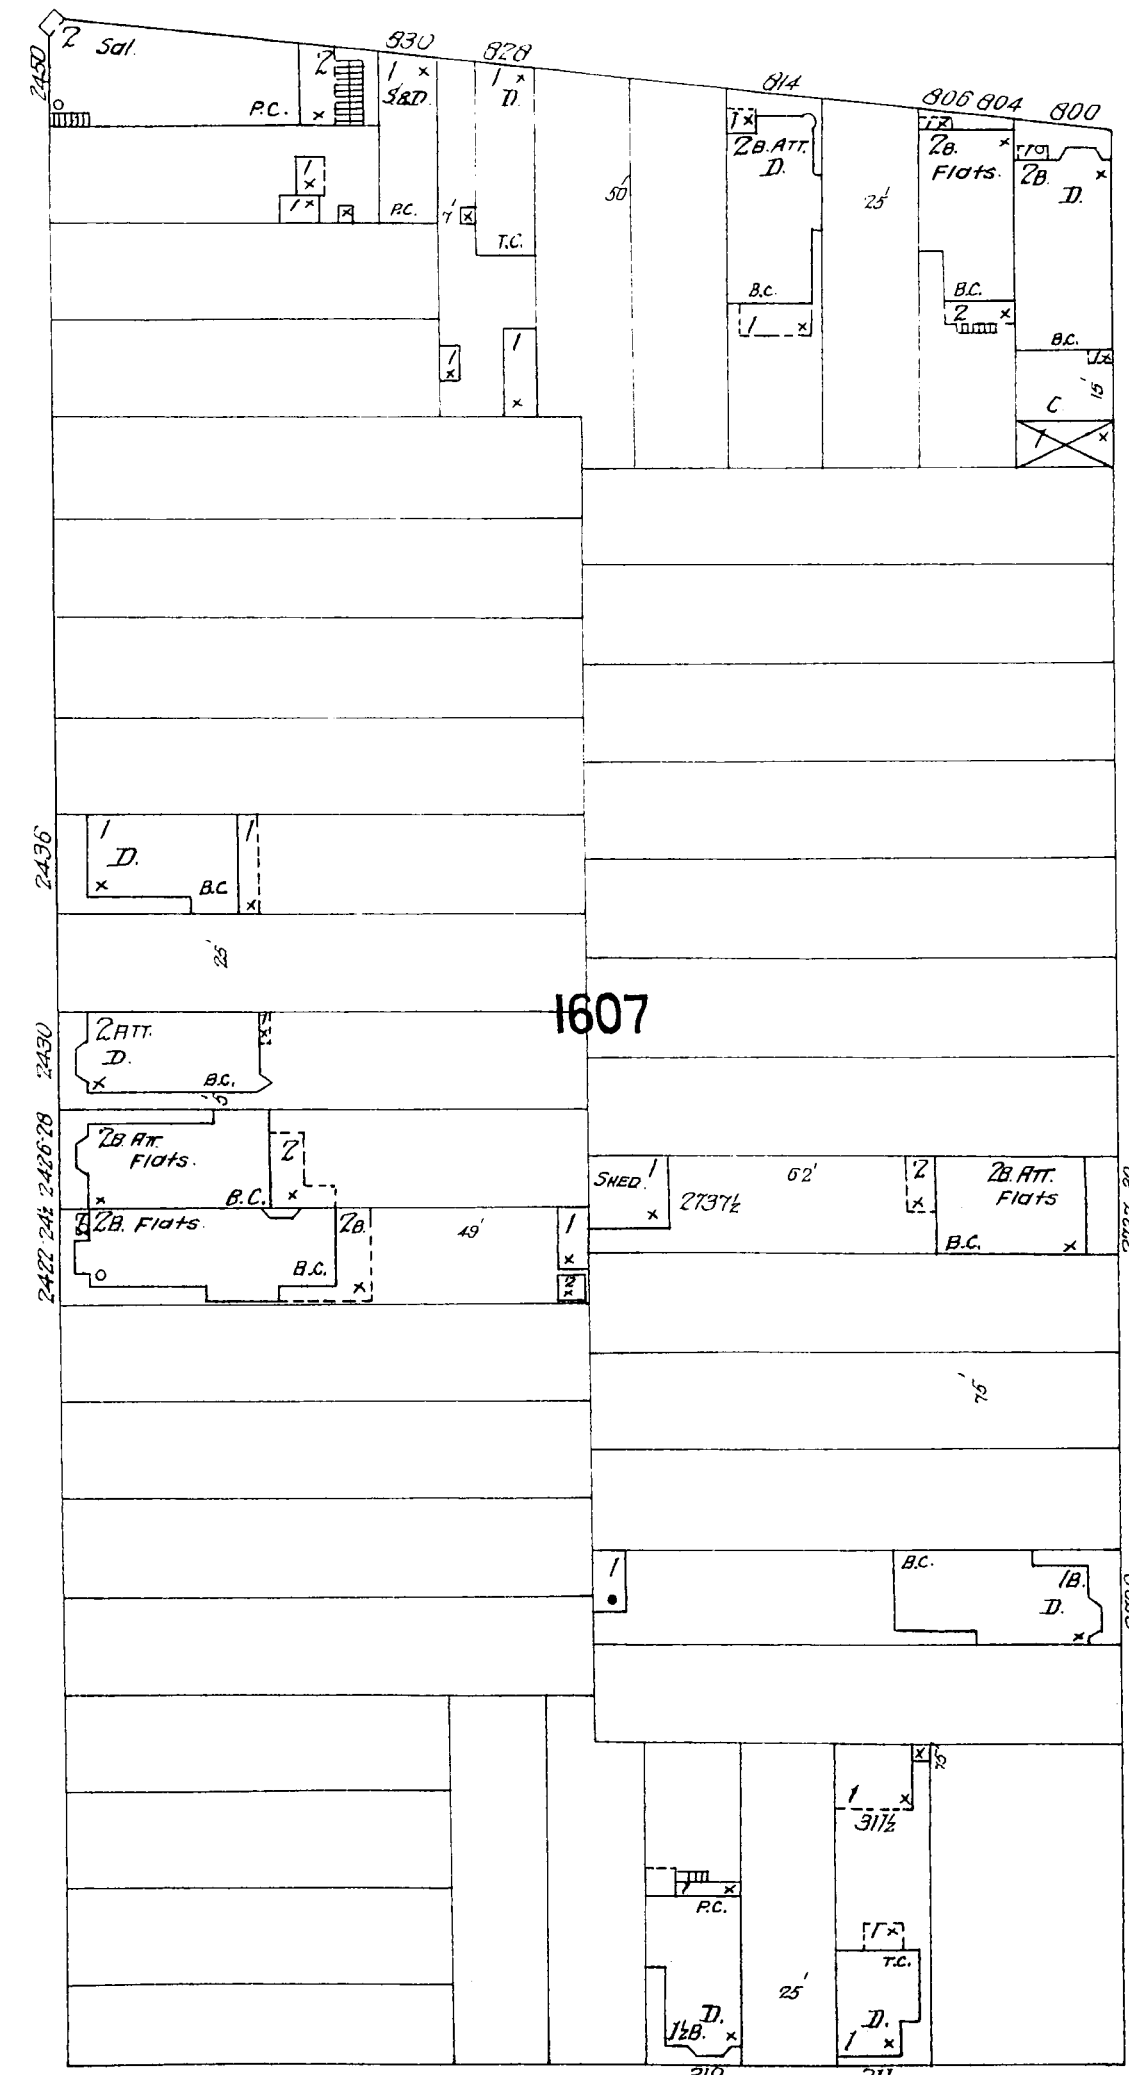

6" W. PIPE
68'9"

FIRST

AV.

68'9"

68'9"