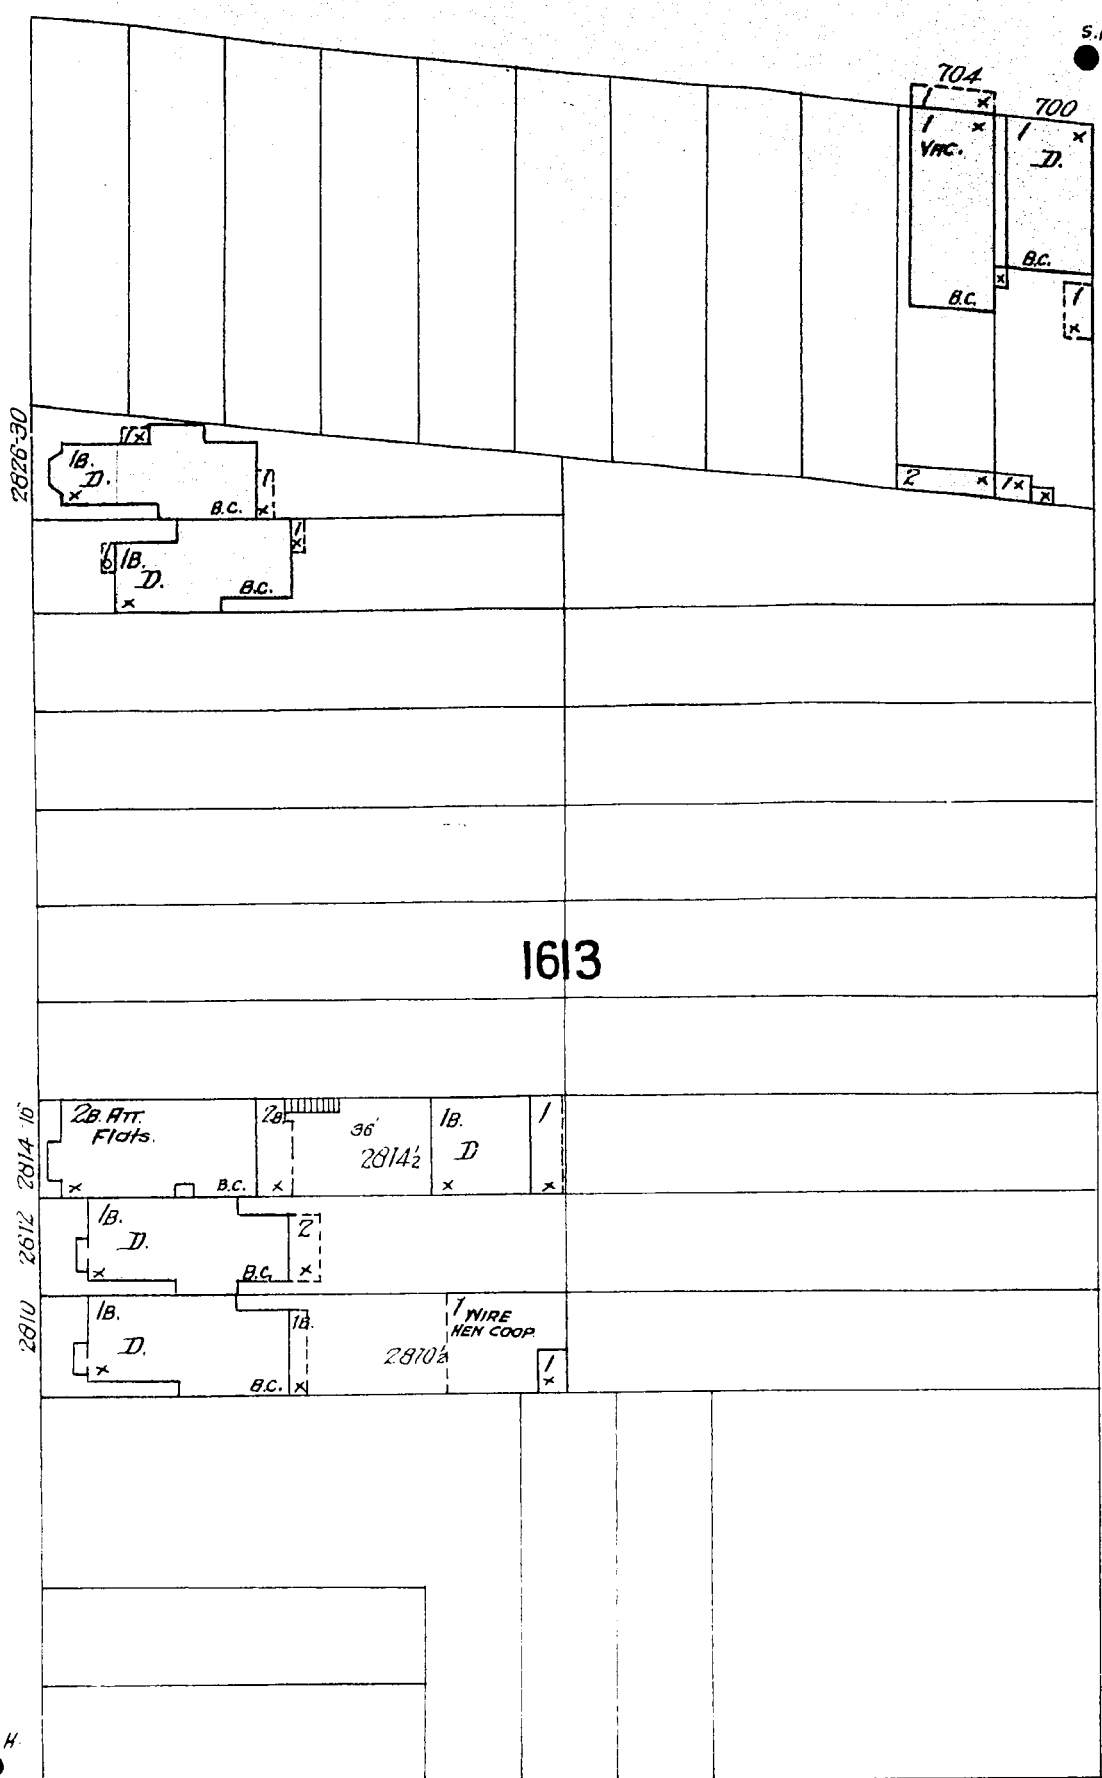

429

440

441

8" W. PIPE
68'9"

GOLDEN GATE AV.

FIRST

AV.

8" W. PIPE
100'

68'9" S.H.

100'

50'

TURK

1654

W. EDDY

429

WILLARD N.

428

439

440

6" W. PIPE
68'9"

ALDINE ST.

6" W. PIPE
68'9"

FIRST

AV.

1607

68'9"

6" W. PIPE
68'9"

Scale of Feet.

427

WILLARD N.

428

68'9"