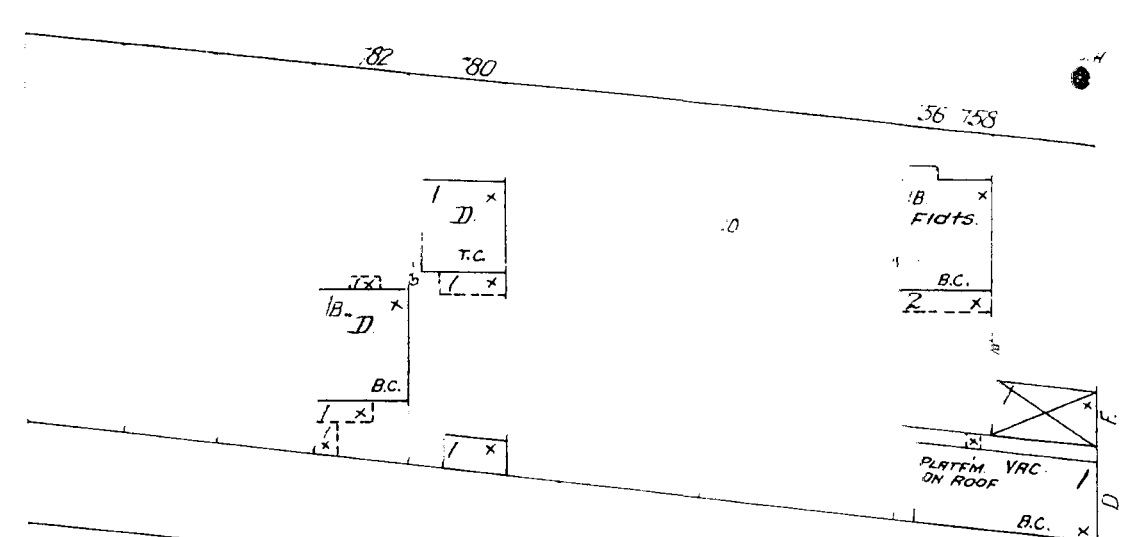

428

439

440

6" W. PIPE
68'9"

ALDINE ST.

6" W. PIPE
68'9"

FIRST

AV.

68'9"

68'9"

8'9"

M'CALLISTER

1608

GOLDEN GATE AV

GOLDEN GATE PARK

FULTON

1607

68'9"

6" W. PIPE
68'9"

Scale of Feet.

427

WILLARD N.

428

68'9"

6" W. PIPE
68'9"

428 36