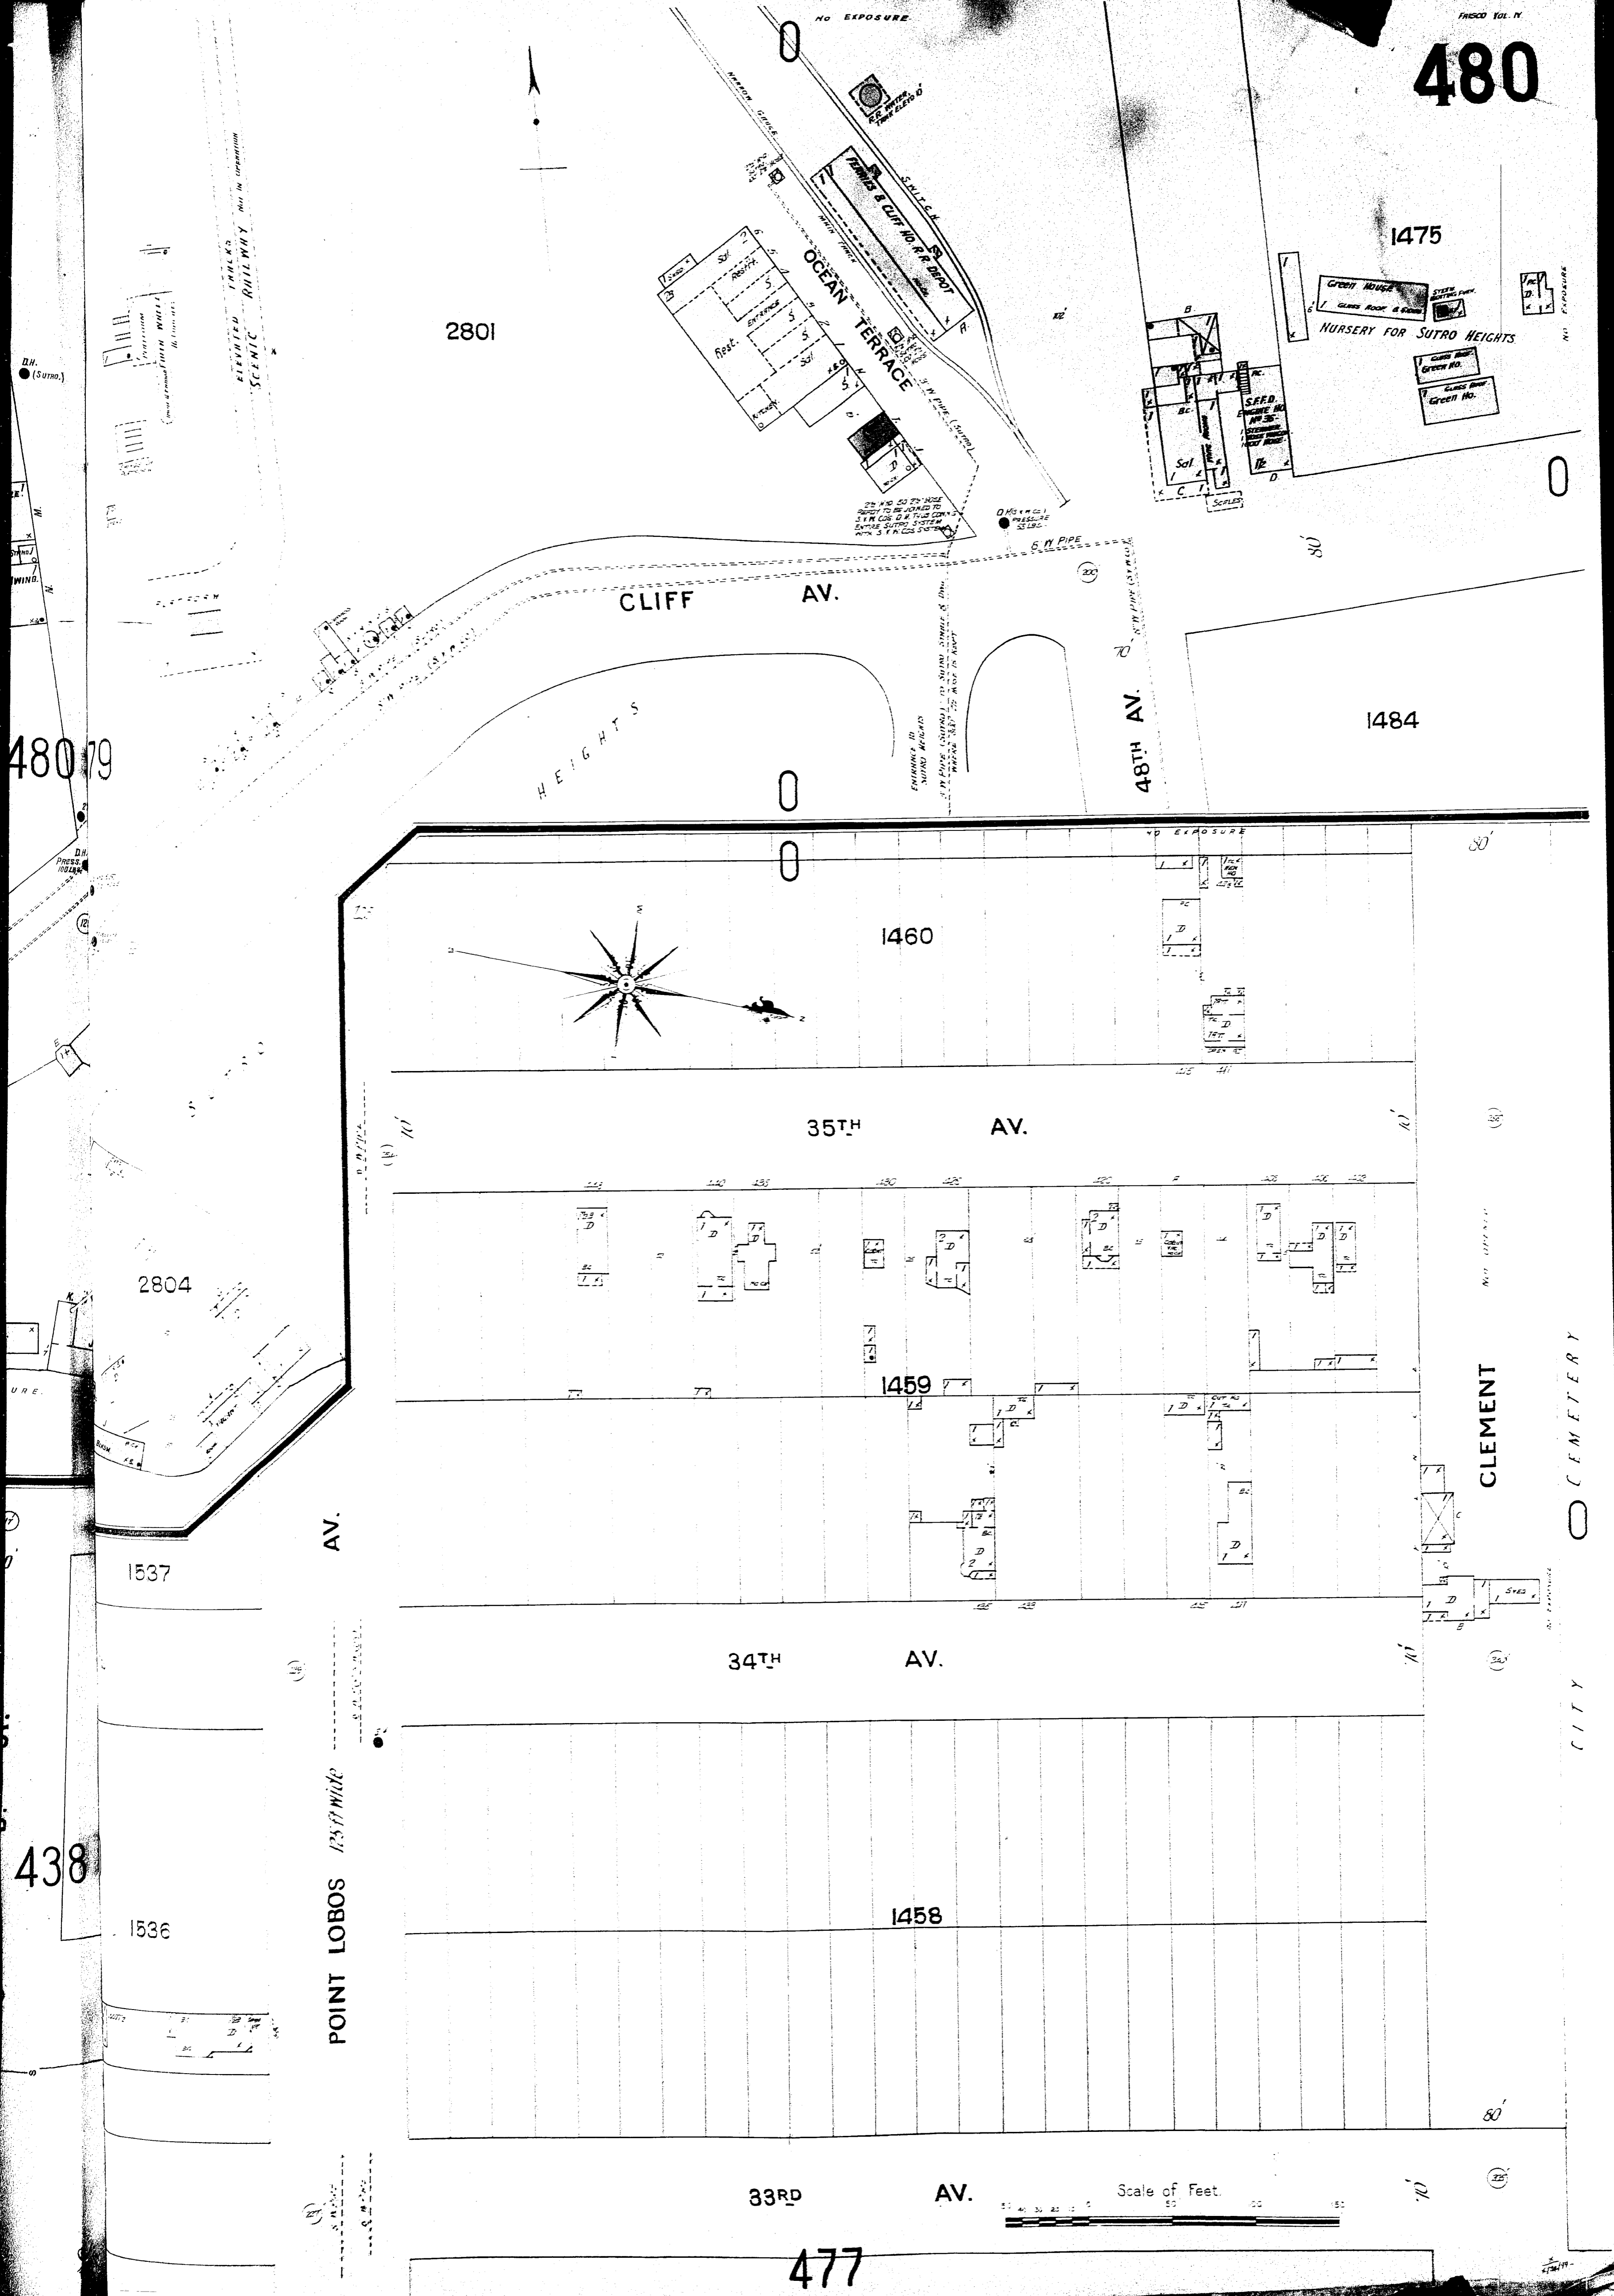

480

2801

1475

1484

1460

1459

1458

48079

2804

1537

438

1536

33RD

AV.

Scale of Feet.

477

URE

22'

80'

10'

80'

477-17