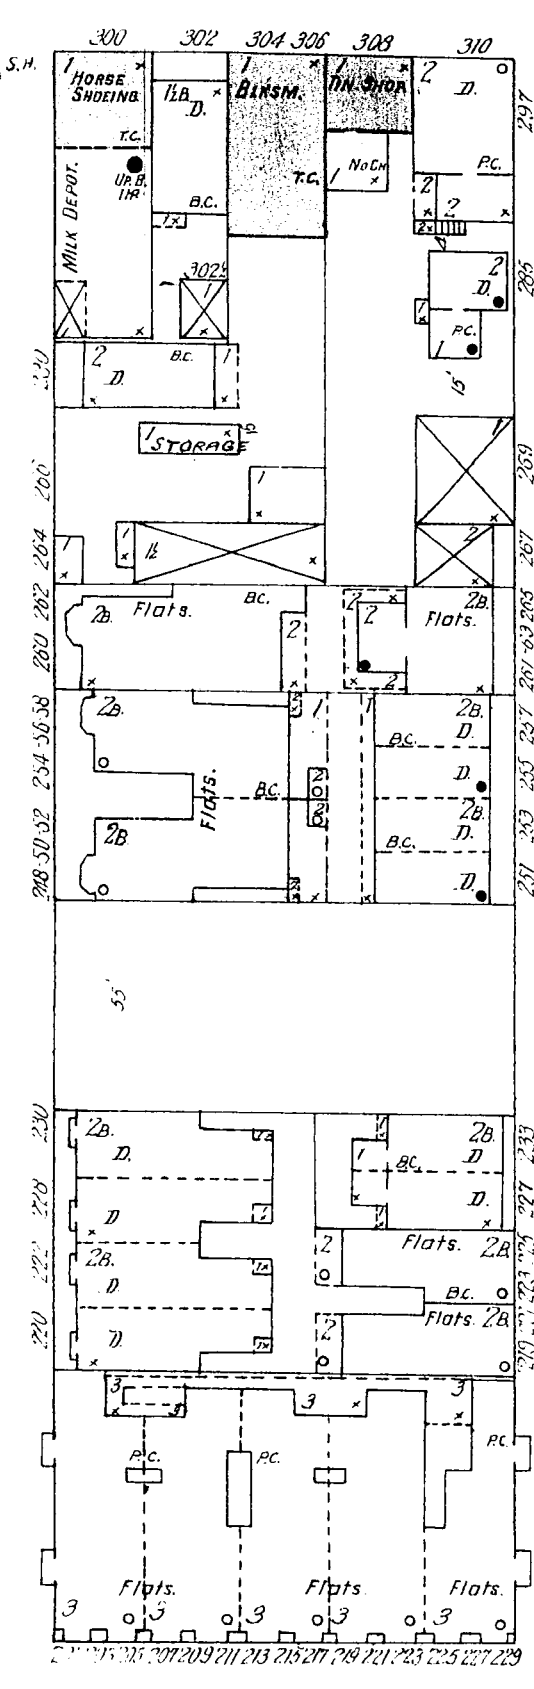

270

COUGH ST.

ST.

NEUSTADTER BROS. STANDARD SHIRT FACTY.

347

346

345

346

ST.

ST.

AV.

689 ft wide.

IVY

ST.

FRANKLIN

389 ft wide.

339

339

68'9"

68'9"

35'

VAN NESS

AV.

95