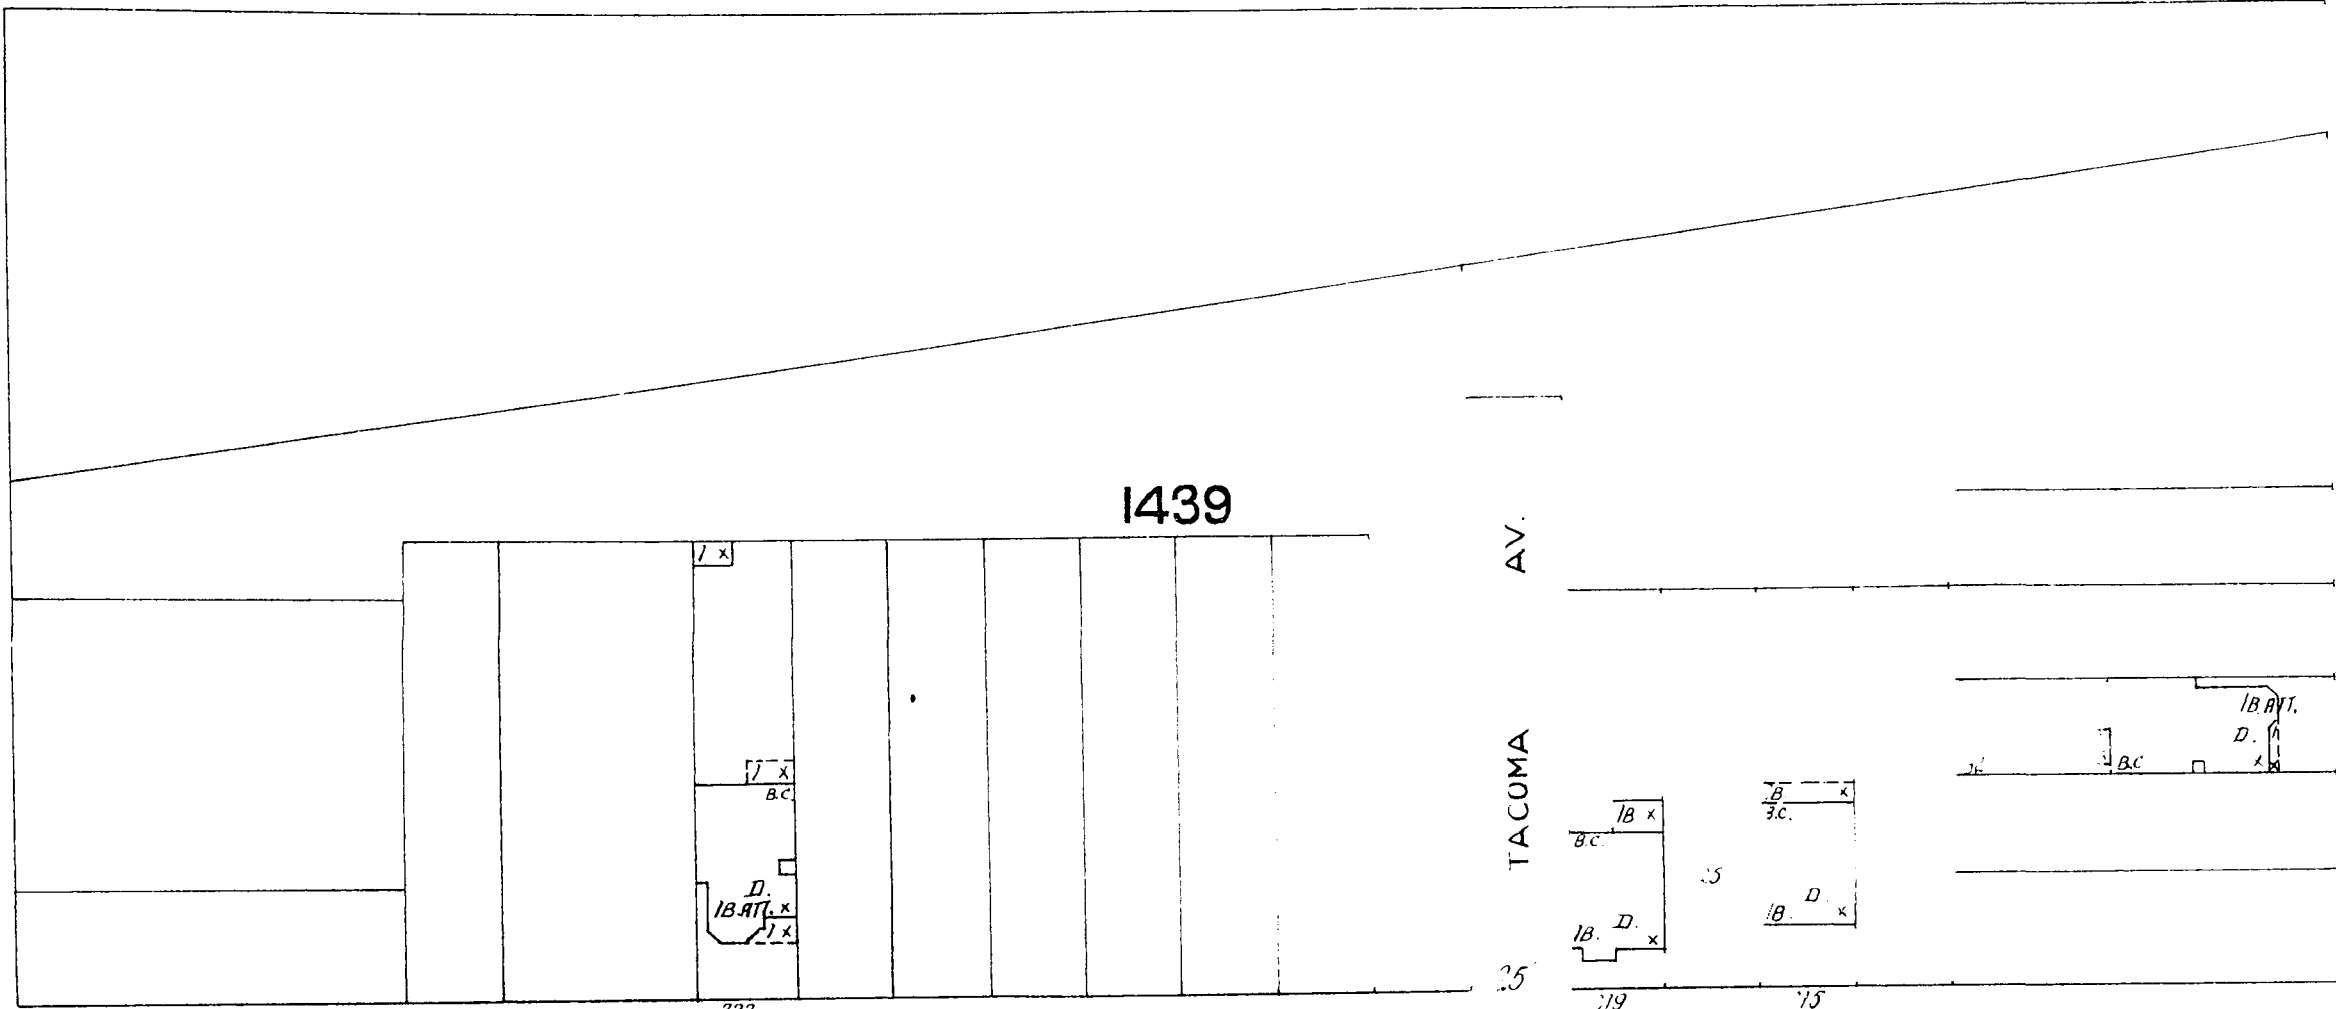

460

17TH 464 AV.

1440

16TH AV.

1439

TACOMA AV.

15TH AV.

1438

14TH AV.

1437

13TH 456 AV.

125' 8" W. PIPE

130

70'

POINT LOBOS AV.

135' 6" W. PIPE

POINT LOBOS

70'

125'

8" W. PIPE

80'

51

101 8" W. PIPE

461

CLEMENTI

80'

80'

130 8" W. PIPE

Scale of Feet.

8" W. PIPE