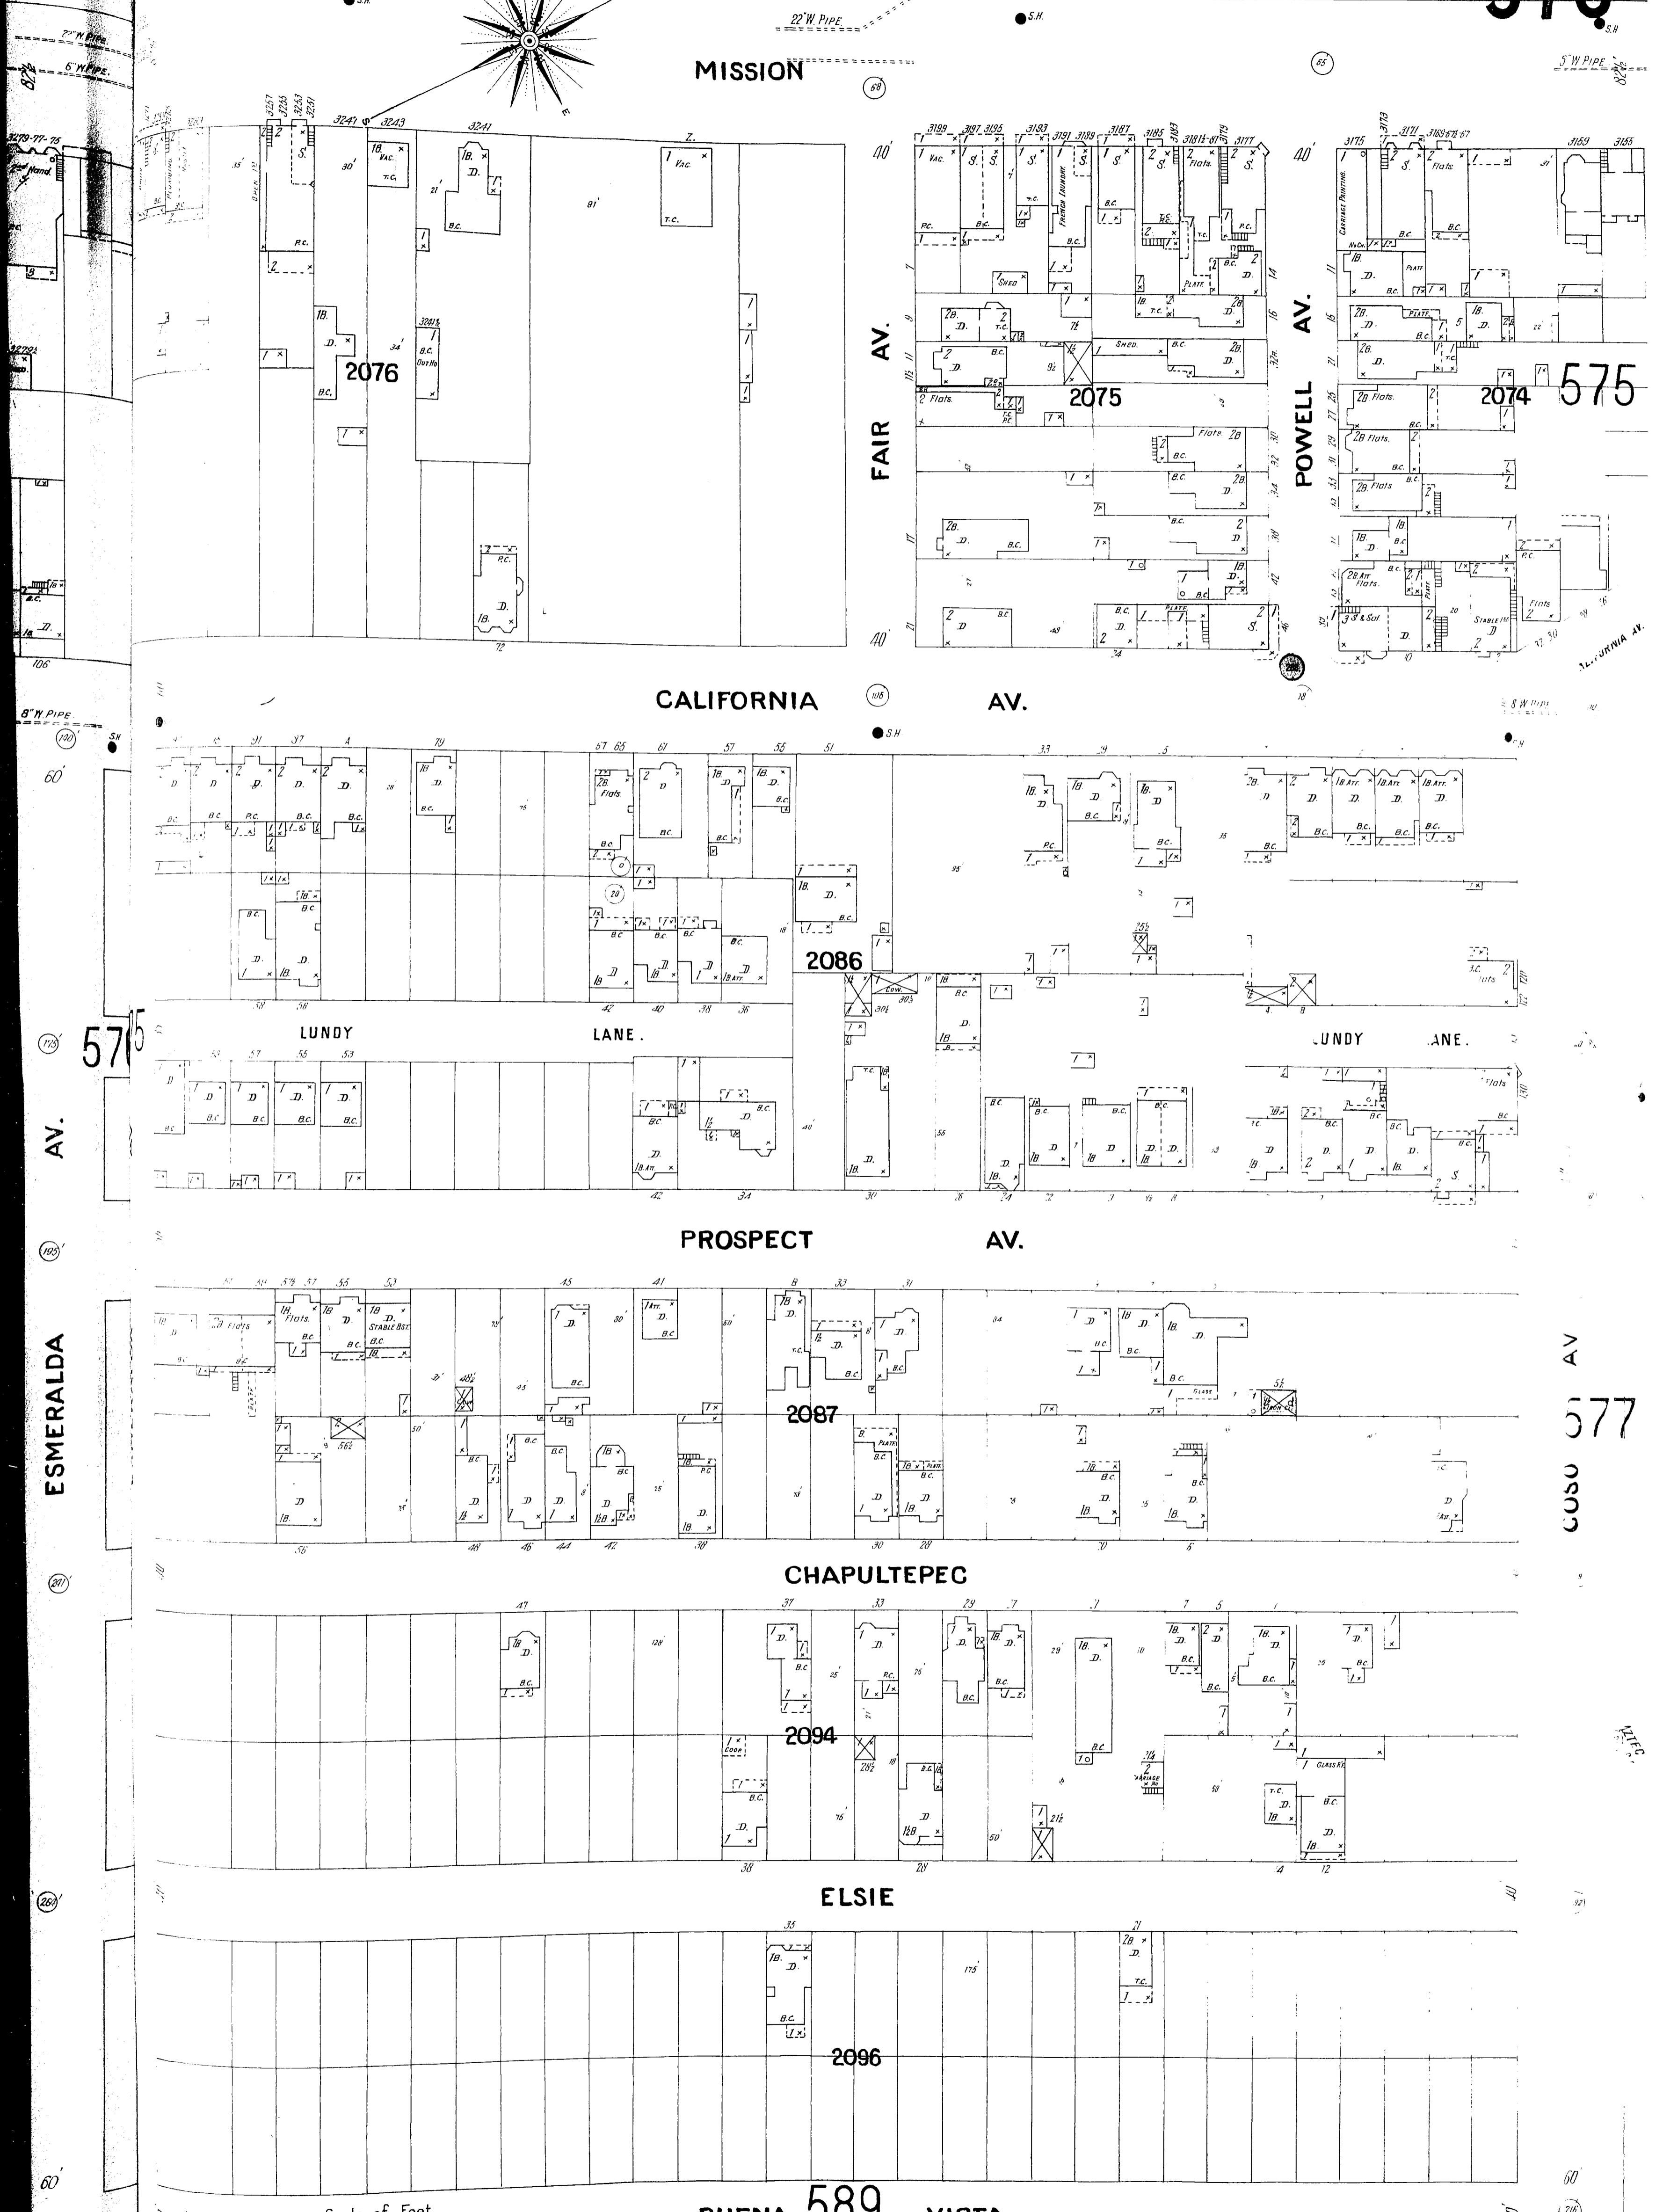

ELSIE

BUENA VISTA

Scale of Feet.

AV

577

COSO

60

216