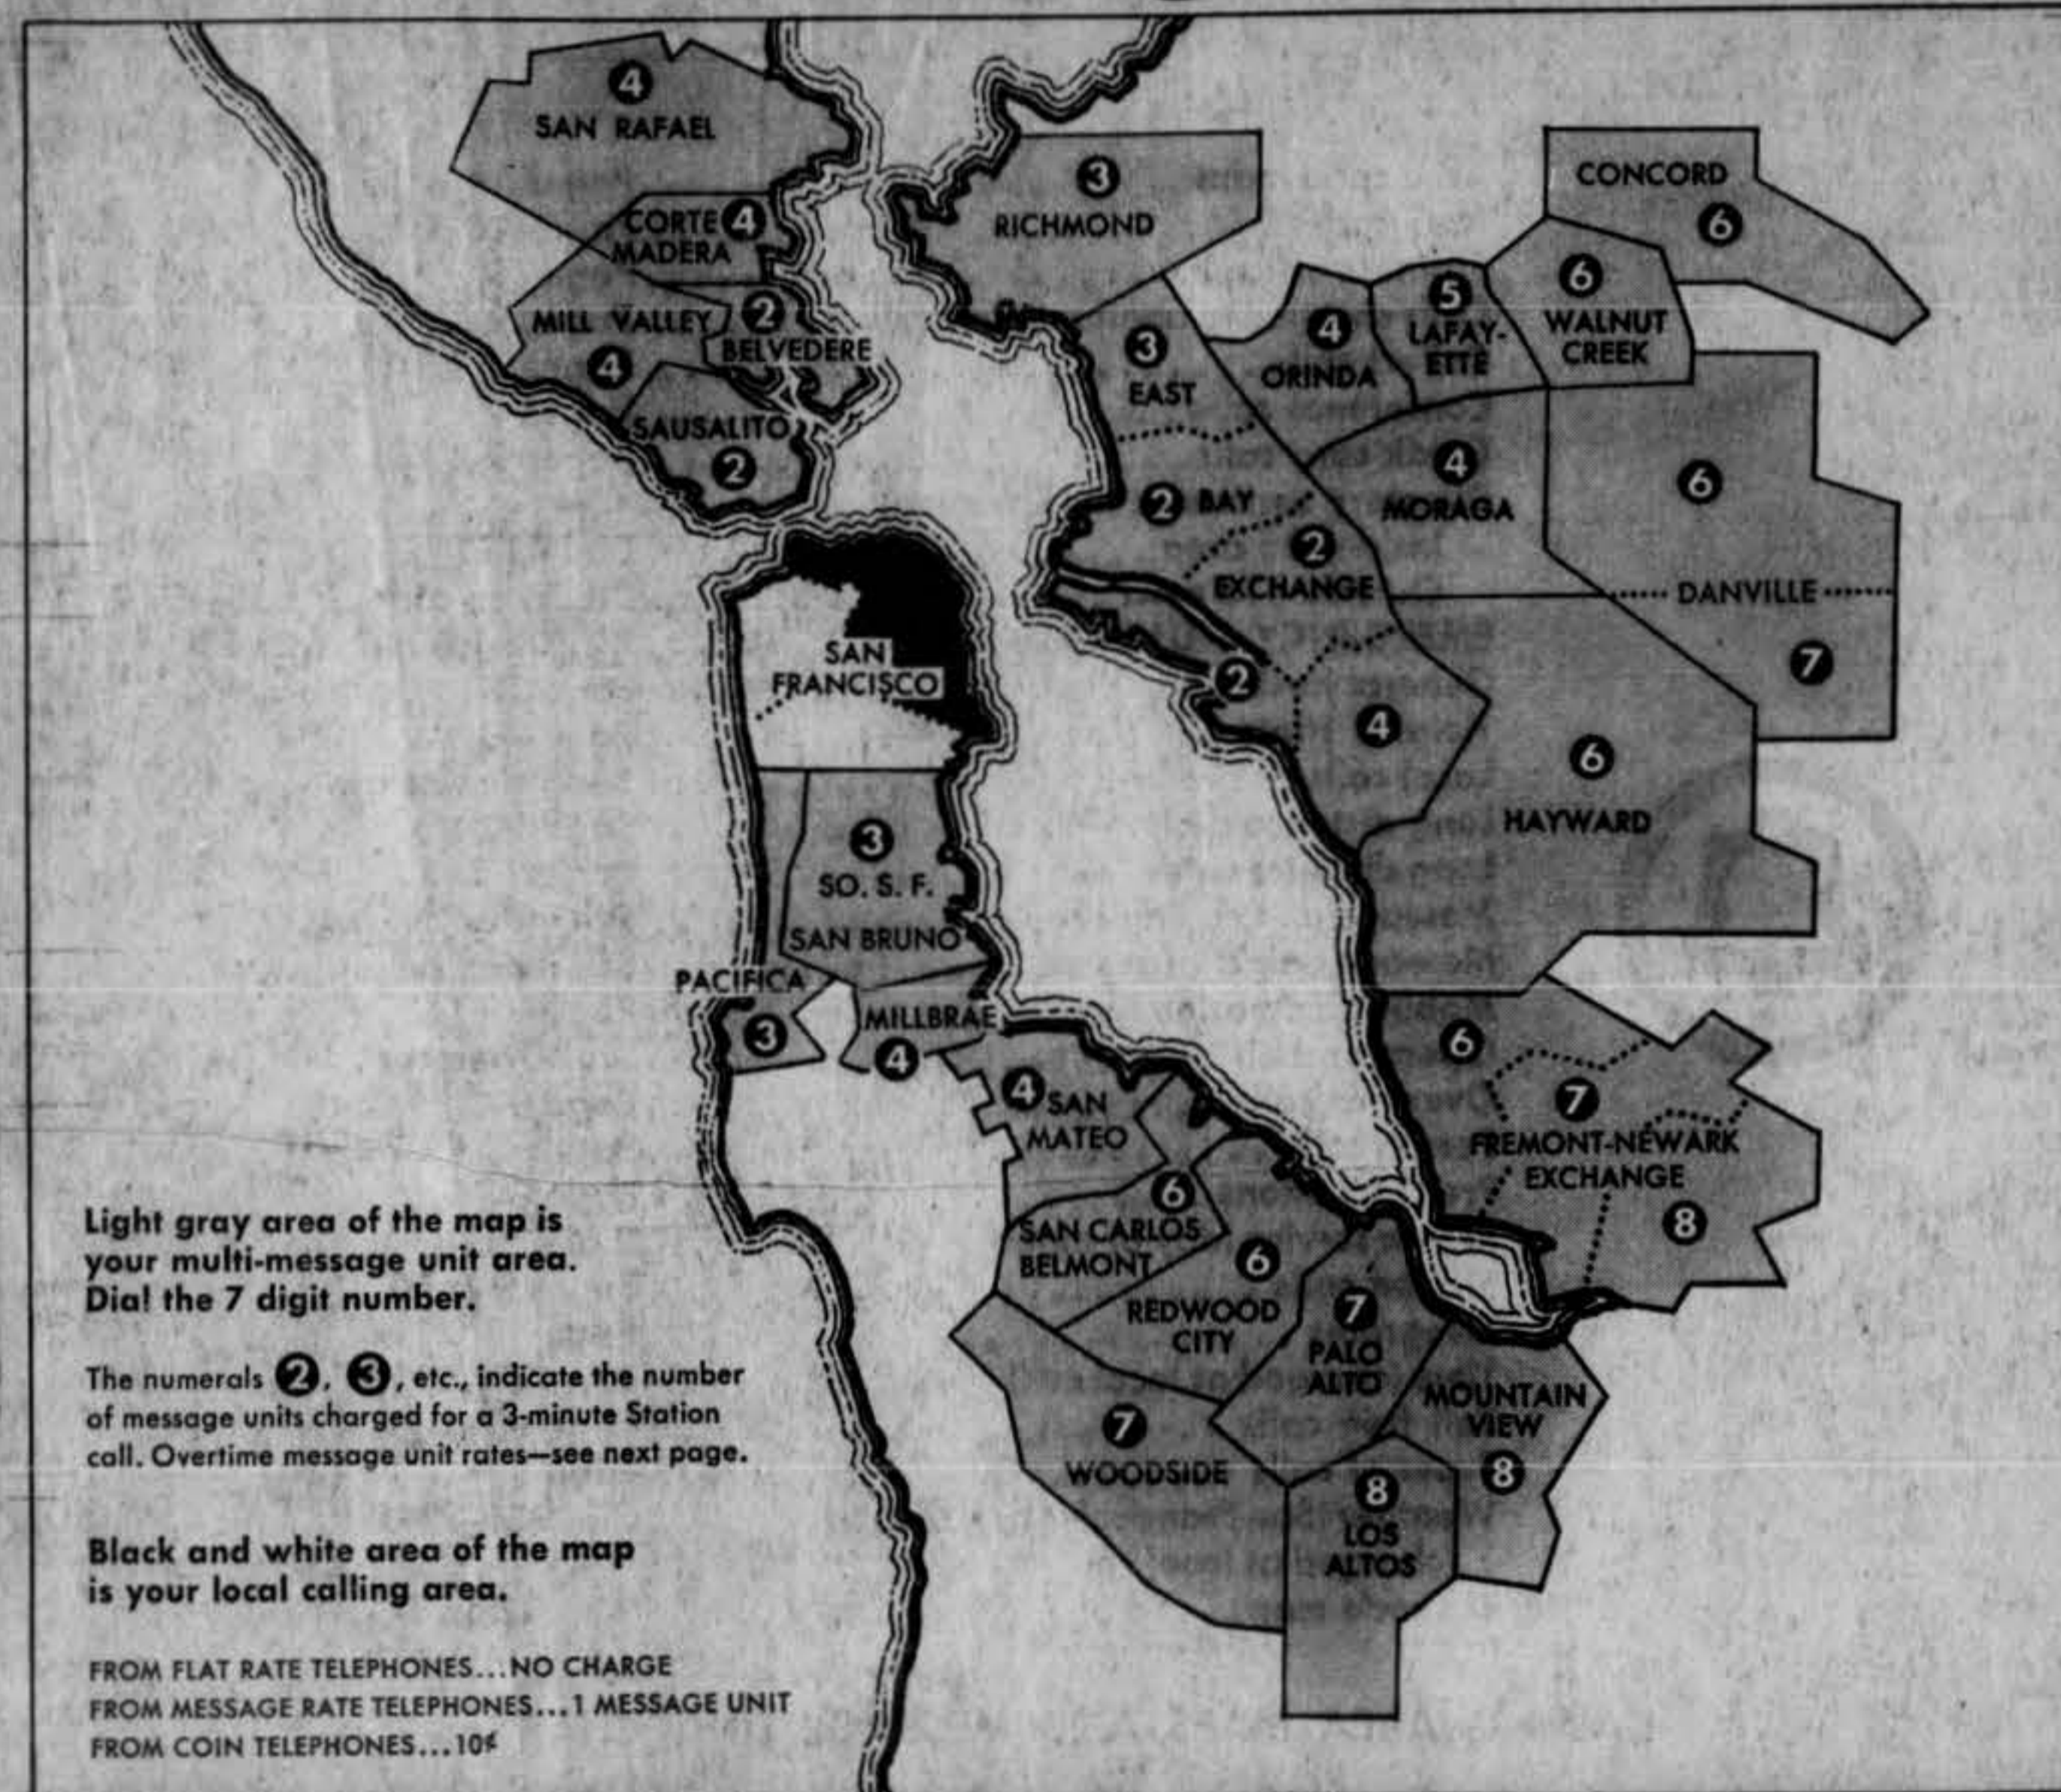

local and message unit area

YOUR PREFIX

282 392 428 442 553 563 626 764 776 823 864 928 981
 285 396 431 445 556 567 641 765 777 824 885 929 982
 331 397 433 474 557 576 647 771 781 826 894 931 983
 346 398 434 478 558 621 648 774 821 861 921 956 986
 362 399 441 552 561 622 673 775 822 863 922 957 989
 391 421

Prefixes below are in your local calling area. Dial the 7 digit number.

221 362 398 441 478 563 586 648 673 761 777 861 928 983
 282 386 399 442 552 564 587 661 681 764 781 863 929 986
 285 387 421 445 553 566 621 664 731 765 821 864 931 989
 331 391 428 467 556 567 622 665 751 771 822 885 956 992
 333 392 431 468 557 576 626 666 752 774 823 894 957 993
 334 396 433 469 558 584 641 668 755 775 824 921 981 994
 346 397 434 474 561 585 647 672 756 776 826 922 982