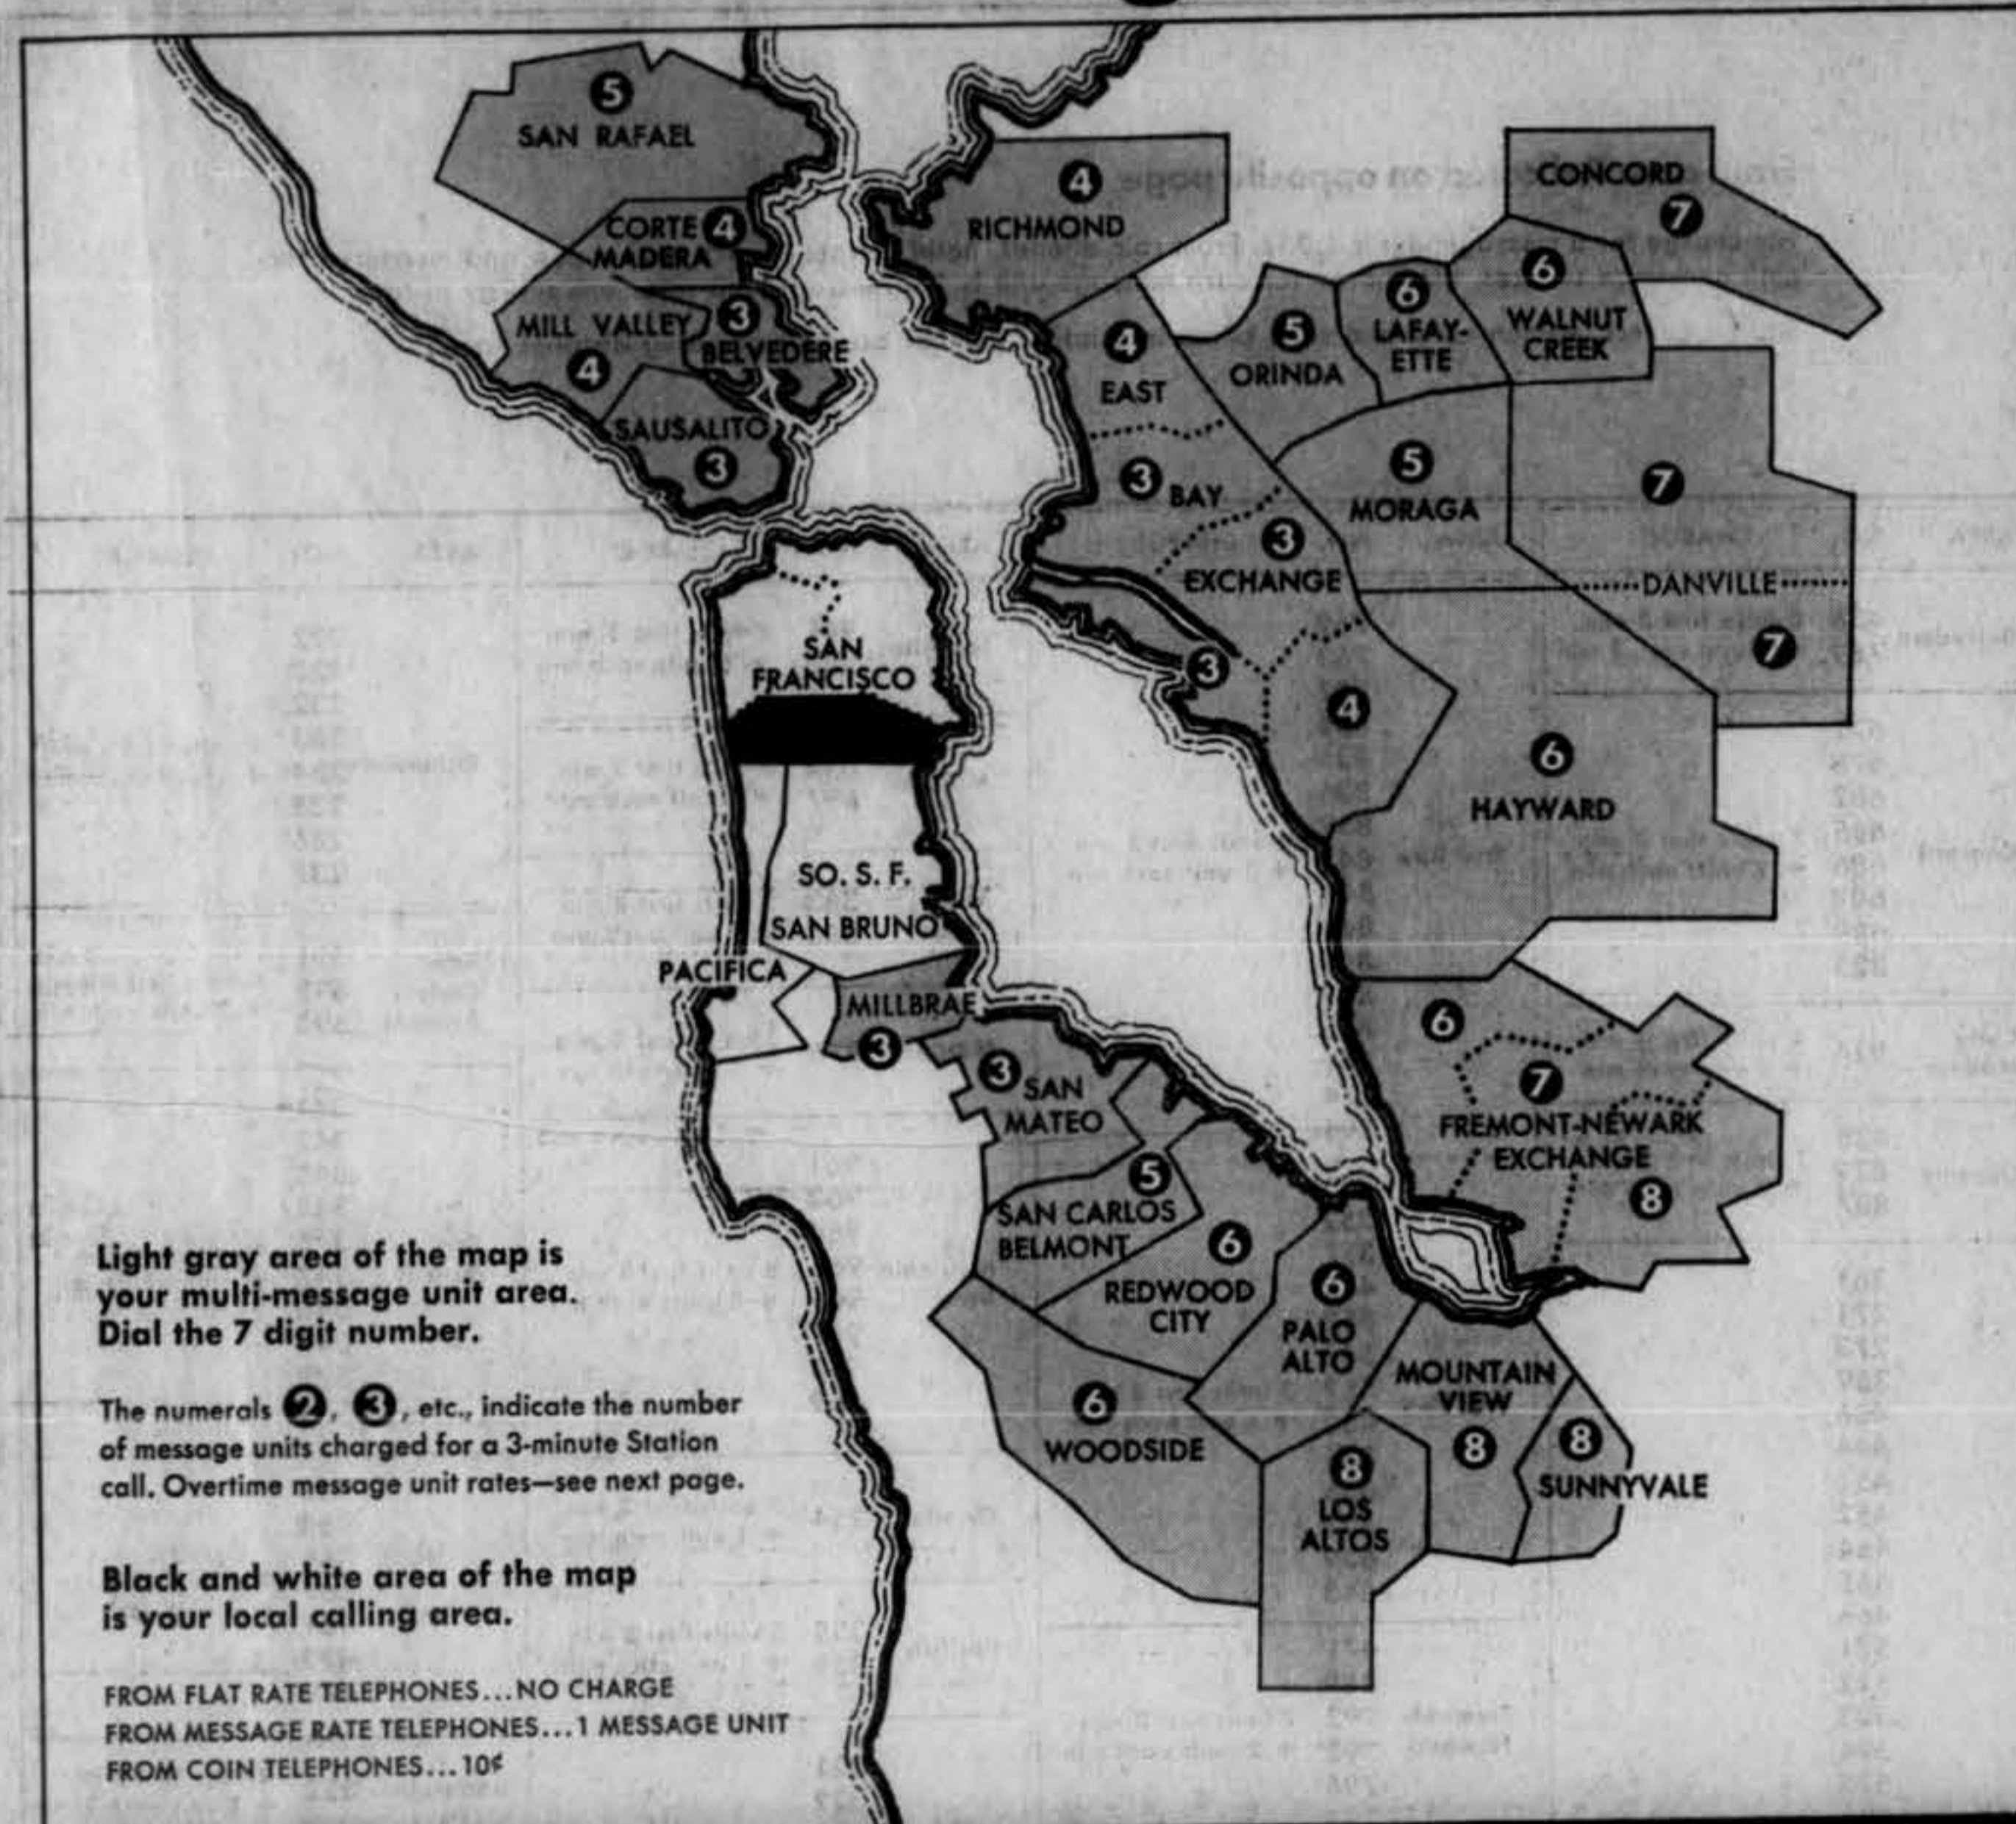

local and message unit area

YOUR PREFIX 333 467 469 585 587 756 992 994
334 468 584 586 755 761 993

Prefixes below are in your local calling area. Dial the 7 digit number.

221	355	396	433	469	558	583	621	664	731	765	821	864	922	982
282	359	397	434	474	561	584	622	665	751	771	822	871	928	983
285	362	398	441	478	563	585	626	666	752	774	823	873	929	986
331	386	399	442	552	564	586	641	668	755	775	824	878	931	989
333	387	421	445	553	566	587	647	672	756	776	826	885	956	992
334	391	428	467	556	567	588	648	673	761	777	861	894	957	993
346	392	431	468	557	576	589	661	681	764	781	863	921	981	994